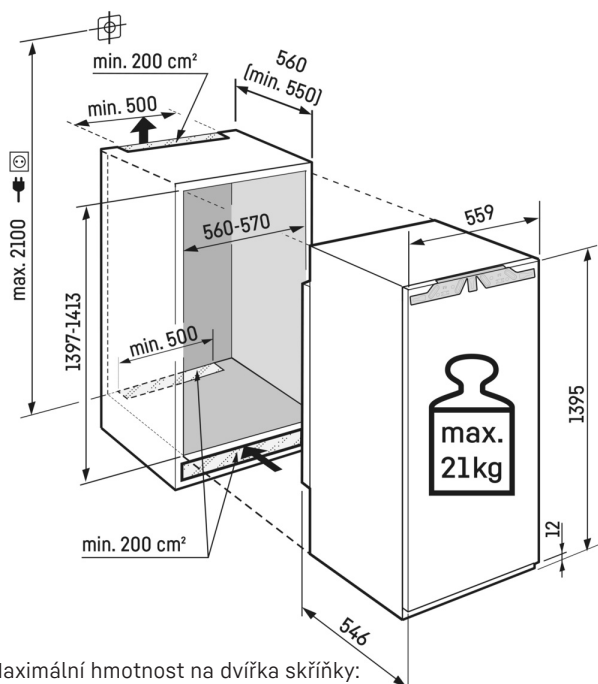

¹ V souladu s nařízením EU 2019/2016 zobrazujeme celkový objem prostoru jako celé číslo (zaokrouhlené) a objem prostoru mrazicího prostoru a prostoru pro uchovávání čerstvých potravin s jedním desetinným místem.

LightTower

Optimálně osvětlený vnitřní prostor vás potěší: Světla LightTower ukáží potraviny v tom nejlepším světle a jsou umístěna tak, aby osvětlila vždy celou plochu vaší plné chladničky. Jelikož jsou světla LightTower integrována do bočních stěn, zůstane navíc dostatek prostoru pro vaše potraviny.

Technický výkres

Maximální hmotnost na dvířka skříňky:
Chladicí oddíl: 21 kg

Výrobky a jejich údaje jsou inscenovány pro reklamní účely. Přestože je vynaloženo veškeré úsilí na zajištění správnosti všech údajů a informací v tomto letáku, společnost Liebherr si vyhrazuje právo na změny bez předchozího upozornění. Pokud jsou skutečné rozměry, technické údaje a výkon spotřebiče rozhodující, doporučujeme vám, abyste se seznámili s návodem k instalaci, který je přiložen k danému spotřebiči. Společnost Liebherr neručí za případné škody. (15.12.2023)