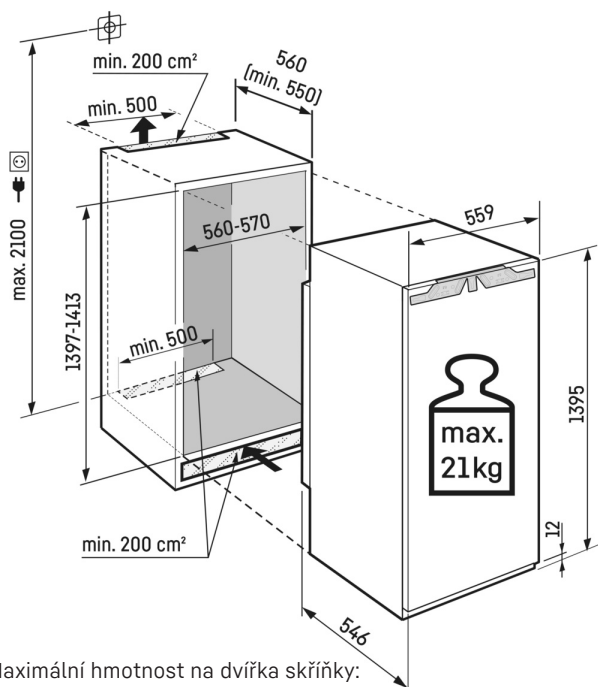

<sup>1</sup> V souladu s nařízením EU 2019/2016 zobrazujeme celkový objem prostoru jako celé číslo (zaokrouhlené) a objem prostoru mrazicího prostoru a prostoru pro uchování čerstvých potravin s jedním desetinným místem.

# Technický výkres

Maximální hmotnost na dvířka skříňky:  
Chladicí oddíl: 21 kg

Výrobky a jejich údaje jsou inscenovány pro reklamní účely. Přestože je vynaloženo veškeré úsilí na zajištění správnosti všech údajů a informací v tomto letáku, společnost Liebherr si vyhrazuje právo na změny bez předchozího upozornění. Pokud jsou skutečné rozměry, technické údaje a výkon spotřebiče rozhodující, doporučujeme vám, abyste se seznámili s návodem k instalaci, který je přiložen k danému spotřebiči. Společnost Liebherr neručí za případné škody. (15.12.2023)