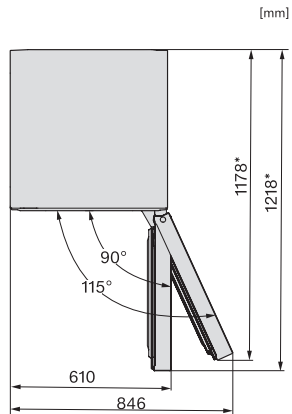

KFN4375DD, KFN4395DD, KFN4393FD, KFN4393D, KFN4377DD, KS4383ED, K4373ED, FN4312E, top view (footnote*)