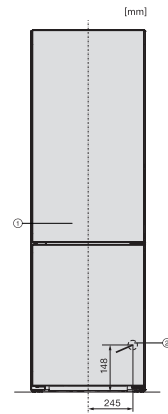

KFN4395DD, KFN4393FD, KFN4393DD, KFN4795DD bb, KFN4795CD bb, KFN4898CD, installation (footnote*)