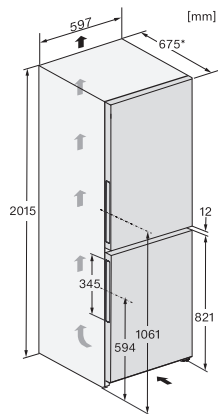

KFN 4397 CD 125 Edition

Volně stojící chladnička s mrazničkou

s PerfectFresh Pro a NoFrost pro delší čerstvost a navíc s vyšším komfortem.

KFN4291AD, KFN4395DD, KFN4395CD, KFN4397CD, installation sketch (footnote*) (installation drawings)