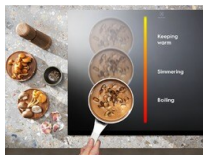

Přesuňte nádobu na zónu se správnou teplotou díky funkci PowerSlide

S funkcí PowerSlide® můžete rychle a snadno měnit různá nastavení teploty. Stačí hrnce a pánve přesunout mezi přednastavenými teplotními zónami. Ať už potřebujete zprudka smažit, nebo naopak udržovat mírný var, varnou plochu můžete využívat na maximum a připravovat pokrmy snadno a bez přerušení.