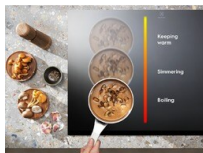


Varná deska, která se přizpůsobí velikosti jakéhokoliv nádobí

S indukční varnou deskou 600 Flex Bridge je vaření pohodlnější. Vybírejte ze tří možností rozložení a získáte více flexibility, která je skvělá, když používáte různé hrnce a pánve najednou. Zvolte buď dvě středně velké zóny – malou a velkou – nebo jednu mimořádně velkou pro plancha grily.

Specifikace a benefity
Flex Bridge se přizpůsobí různým velikostem nádobí

Díky funkci Flex Bridge je vaření na vaší varné desce pohodlnější. Tři možnosti rozložení nabízí více flexibility při použití různých hrnců a pánví najednou. Zvolte buď dvě středně velké zóny; malou a velkou, nebo jednu mimořádně velkou pro plancha gril.

- Typ desky: indukční
- Provedení: se zkosenou hranou
- Ovládání: dotykové
- Podsvícené ukazatele
- Indukční zóny s funkcí zvýšení výkonu
- Detekce hrnců a pánví
- Levá přední: Indukční, 2300/3200W/220mm
- Levá zadní: indukční, 2300/3200W/220mm
- Střední přední: ,
- Střední zadní: ,

Přesuňte nádobu na zónu se správnou teplotou díky funkci PowerSlide

S funkcí PowerSlide® můžete rychle a snadno měnit různá nastavení teploty. Stačí hrnce a pánve přesunout mezi přednastavenými teplotními zónami. Ať už potřebujete zprudka smažit, nebo naopak udržovat mírný var, varnou plochu můžete využívat na maximum a připravovat pokrmy snadno a bez přerušení.