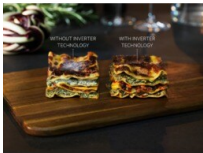

Připravujte pokrmy v páře. Pro zdravé stravování

Mikrovlinná trouba 8000 AutoSteam je vybavena funkcí vaření v páře. Pochutnejte si na zdravých pokrmech díky zachování všech živin v zelenině a chuti v rybách. Nyní můžete pokrmy připravovat v páře pohodlně i s využitím mikrovlinné trouby.

Specifikace a benefity

Funkce Grill. Stisknutím tlačítka

Funkce Grill vám umožní vytvořit křupavou kůrku na lasagních nebo křehkou křustu u crème brûlée. Vychutnejte si pomalu ugrilované pokrmy připravené s rychlostí mikrovlinné trouby.

Rovnoměrný ohřev díky inverterové technologii

Inverterová technologie zajišťuje rychlejší a rovnoměrnější ohřátí díky řízenému střídání výkonu. Nepřetržitý přísun tepla v průběhu celého procesu vaření omezuje nerovnoměrnému ohřátí a vzniku horkých míst.

Nyní můžete v mikrovlinné troubě vařit zcela tiše. Funkce Silent+ zajistí, že vaše mikrovlinná trouba bude po celou dobu vaření pracovat velmi tiše.

Vícefázová příprava jídla. Všestrannost a snadnost

Nastavte částečné uvaření pokrmu v mikrovlinné troubě a dokončete ho na grilu. Vícefázová příprava jídel umožňuje všestrannost a snadnost v kuchyni.