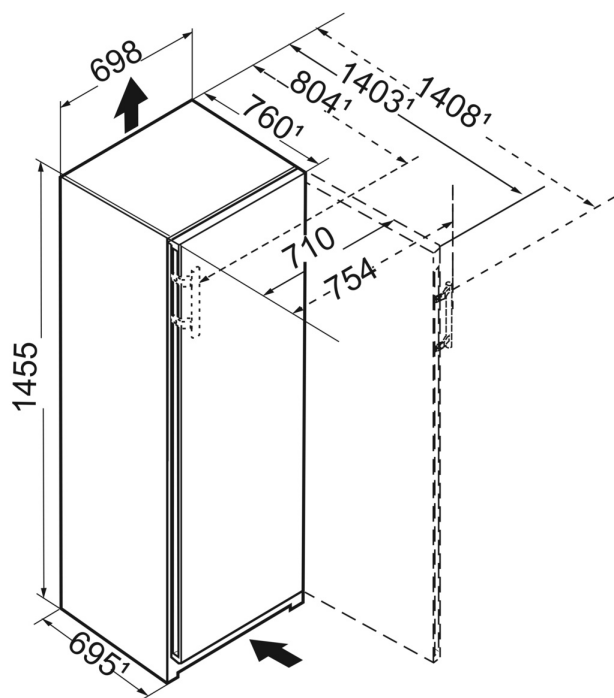

Technický výkres

Výrobky a jejich údaje jsou inscenovány pro reklamní účely. Přestože je vynaloženo veškeré úsilí na zajištění správnosti všech údajů a informací v tomto letáku, společnost Liebherr si vyhrazuje právo na změny bez předchozího upozornění. Pokud jsou skutečné rozměry, technické údaje a výkon spotřebiče rozhodující, doporučujeme vám, abyste se seznámili s návodem k instalaci, který je přiložen k danému spotřebiči. Společnost Liebherr neručí za případné škody. (15.12.2023)