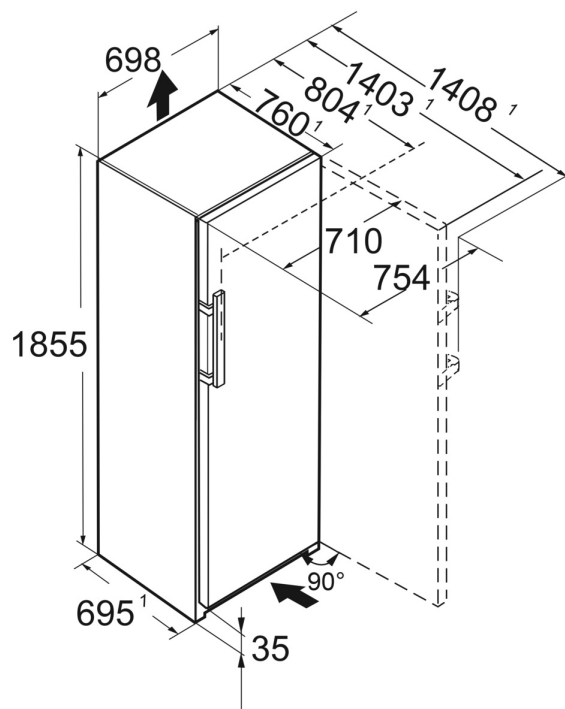

Technický výkres

Výrobky a jejich údaje jsou inscenovány pro reklamní účely. Přestože je vynaloženo veškeré úsilí na zajištění správnosti všech údajů a informací v tomto letáku, společnost Liebherr si vyhrazuje právo na změny bez předchozího upozornění. Pokud jsou skutečné rozměry, technické údaje a výkon spotřebiče rozhodující, doporučujeme vám, abyste se seznámili s návodem k instalaci, který je přiložen k danému spotřebiči. Společnost Liebherr neručí za případné škody. (15.12.2023)