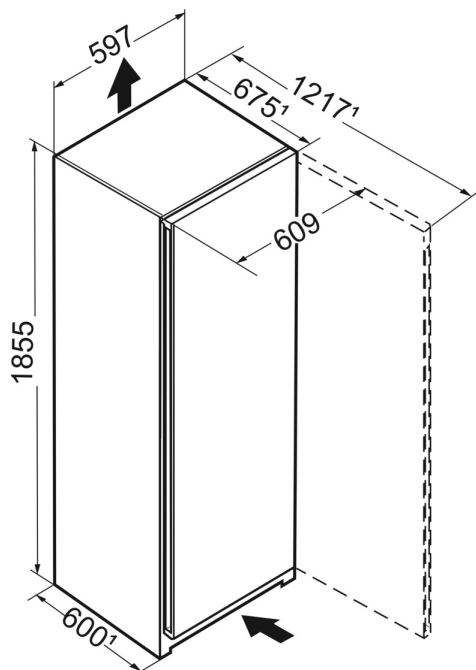

Technický výkres

Výrobky a jejich údaje jsou inscenovány pro reklamní účely. Přestože je vynaloženo veškeré úsilí na zajištění správnosti všech údajů a informací v tomto letáku, společnost Liebherr si vyhrazuje právo na změny bez předchozího upozornění. Pokud jsou skutečné rozměry, technické údaje a výkon spotřebiče rozhodující, doporučujeme vám, abyste se seznámili s návodem k instalaci, který je přiložen k danému spotřebiči. Společnost Liebherr neručí za případné škody. (15.12.2023)