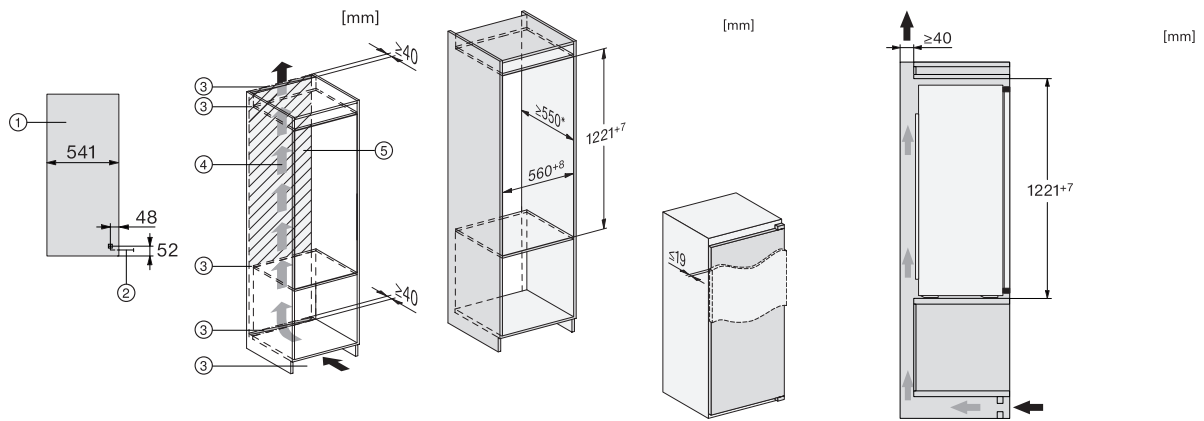

K 7318 D Vestavná chladnička

K7318D, K7328D, K7316E, K7326E, K7317D, K7327D, K7315E, K7325E, installation (footnote*) (installation drawings)

K7318D, K7328D, K7316E, K7326E, K7317D, K7327D, K7315E, K7325E, built-in (footnote*) (installation drawings)

K7318D, K7328D, K7316E, K7326E, K7317D, K7327D, K7315E, K7325E, side view (installation drawings)