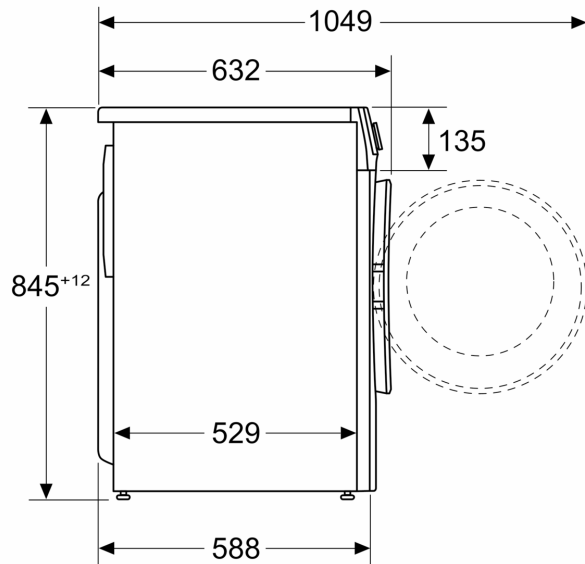

**Serie 6, Předem plněná pračka, 9 kg,
1200 otáček za minutu
WGG242Z2BY**

Rozměry v mm

rozměry v mm