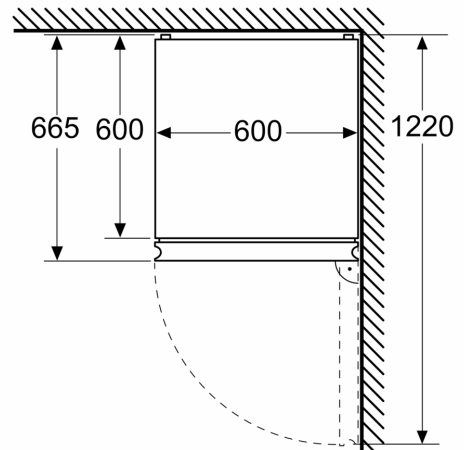

Rozměry

- rozměry spotřebiče (V x Š x H) : 186.0 cm x 60.0 cm x 66.5 cm

Technické informace

- závěs dveří vpravo, volitelný
- výškově nastavitelné nožičky vpředu
- napětí: 220 - 240 V
- klimatická třída: SN-T
- délka přívodního kabelu: 225 cm

Instalace

Všeobecné informace

**Serie 4, Volně stojící chladnička s
mrazákem dole, 186 x 60 cm,
Nerezový vzhled
KGN362LBF**

Rozměry v mm

Rozměry v mm

Rozměry v mm