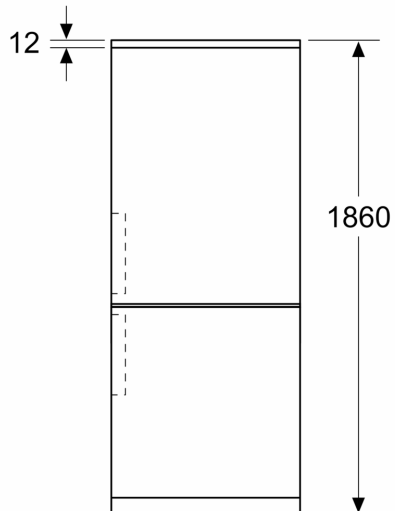

Rozměry

- rozměry spotřebiče (V x Š x H) : 186.0 cm x 60.0 cm x 66.5 cm

Technické informace

- závěs dveří vpravo, volitelný
- výškově nastavitelné nožičky vpředu
- napětí: 220 - 240 V
- klimatická třída: SN-T
- délka přívodního kabelu: 225 cm

Instalace

Všeobecné informace

**Serie 4, Volně stojící chladnička s
mrazákem dole, 186 x 60 cm,
Nerezový vzhled
KGN362LBF**

Rozměry v mm

Rozměry v mm

Rozměry v mm