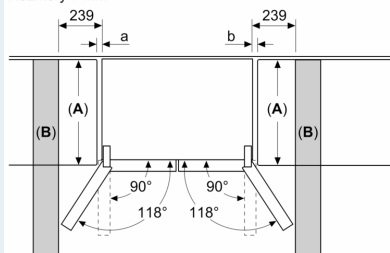

#### Všeobecné informace

**iQ700, French door chladnička s mrazákem dole, 183 x 90.5 cm, Černý nerez**  
**KF96DPXEA**

Rozměrové výkresy

Rozměry v mm

**A:** Přední část je nastavitelná v rozsahu 1830–1847 mm, s plně prodlouženými předními vyrovnávacími nohami

Rozměry v mm

Rozměry v mm

A	a	b
≤ 600	0	0
600 < A ≤ 650	45	45
650 < A ≤ 700	60	60
> 700	239	239

**A:** Hloubka nábytkové nebo pracovní desky

**B:** Stěna  
 Zásuvky lze vytáhnout a vyjmout při otevření dveří na 90°

Rozměry v mm

**A:** Přední část je nastavitelná v rozsahu 1830–1847 mm, s plně prodlouženými předními vyrovnávacími nohami  
**B:** Přidejte 25 mm pro pevné distanční prvky na zadní části  
**C:** Poloha vodního připojení