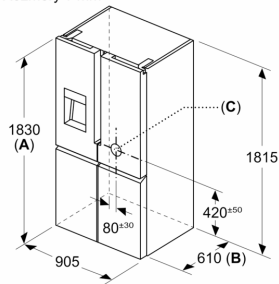

#### Všeobecné informace

**iQ700, French door chladnička s mrazákem dole, 183 x 90.5 cm, Černý nerez**  
**KF96DPXEA**

Rozměrové výkresy

Rozměry v mm

**A:** Přední část je nastavitelná v rozsahu 1830–1847 mm, s plně prodlouženými předními vyrovnávacími nohami

Rozměry v mm

Rozměry v mm

A	a	b
≤ 600	0	0
600 < A ≤ 650	45	45
650 < A ≤ 700	60	60
> 700	239	239

**A:** Hloubka nábytkové nebo pracovní desky

**B:** Stěna  
 Zásuvky lze vytáhnout a vyjmout při otevření dveří na 90°

Rozměry v mm

**A:** Přední část je nastavitelná v rozsahu 1830–1847 mm, s plně prodlouženými předními vyrovnávacími nohami  
**B:** Přidejte 25 mm pro pevné distanční prvky na zadní části  
**C:** Poloha vodního připojení