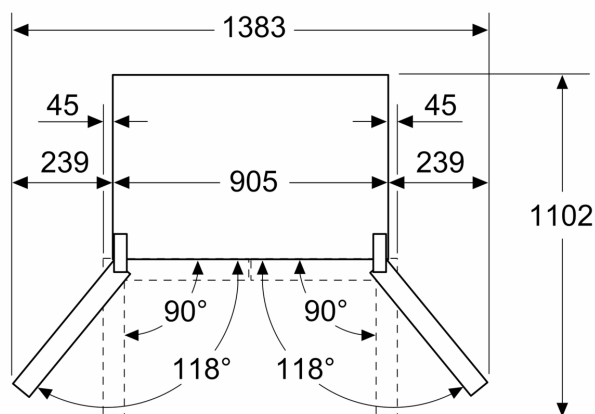

#### Rozměry

- rozměry spotřebiče (V x Š x H) : 183.0 cm x 90.5 cm x 73.1 cm

#### Všeobecné informace

**iQ700, French door chladnička s mrazákem dole, 183 x 90.5 cm, Černý nerez**  
**KF96DPXEA**

Rozměrové výkresy

Rozměry v mm

**A:** Přední část je nastavitelná v rozsahu 1830–1847 mm, s plně prodlouženými předními vyrovnávacími nohami

Rozměry v mm

Rozměry v mm

A	a	b
≤ 600	0	0
600 < A ≤ 650	45	45
650 < A ≤ 700	60	60
> 700	239	239

**A:** Hloubka nábytkové nebo pracovní desky

**B:** Stěna  
 Zásuvky lze vytáhnout a vyjmout při otevření dveří na 90°

Rozměry v mm

**A:** Přední část je nastavitelná v rozsahu 1830–1847 mm, s plně prodlouženými předními vyrovnávacími nohami  
**B:** Přidejte 25 mm pro pevné distanční prvky na zadní části  
**C:** Poloha vodního připojení