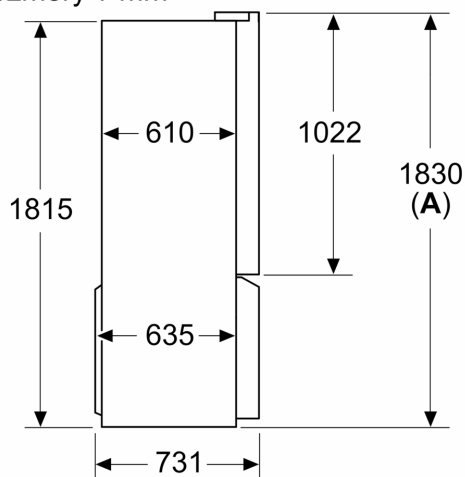

iQ700, French door chladnička s mrazákem dole, 183 x 90.5 cm, Černý nerez
KF96DPXEA

Rozměrové výkresy

Rozměry v mm

A: Přední část je nastavitelná v rozsahu 1830–1847 mm, s plně prodlouženými předními vyrovnávacími nohami