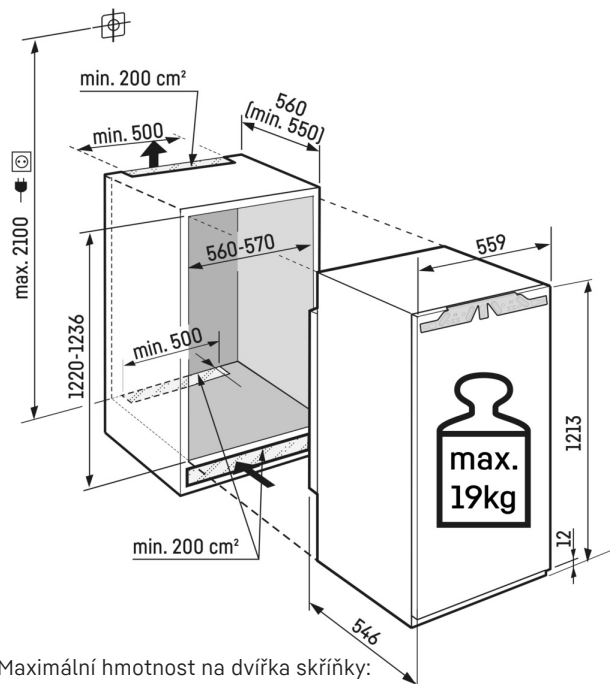

△ Peak

G Made
in Germany

↑
122
↓

Konstrukce spotřebiče	Pevné dveře / Vestavné spotřebiče pro zabudování
Energetická třída	B
Spotřeba energie za 365 dní/24 h	72 / 0,197 kWh
Celkový objem	190 l¹
Objem	Chladnička: 124,2 l / Oddíl BioFresh: 66,6 l
Total net	keine Auspielung
Hlučnost / Třída hlučnosti	29 dB(A) / A, UltraSilent
Klimatická třída	SN-T (+10 °C Do +43 °C)
Frekvence / napětí	50-60 Hz / 220-240 V-
Příkon	1,2 A
Vnitřn rozměry v cm (V / Š / H)	121,6-122,6 / 56-57 / min. 55
Dveřní zarážka	IRBAb 4170-001 s pravým otevíráním IRBAb 4170-617 s levým otevíráním
Ovládací prvky	
Typ ovládání	2,4" TFT displej barevný, Touch- & Swipe Digitální ukazatel teploty pro oddíly: chladničky a BioFresh
Rozhraní	SmartDeviceBox: zahrnutý
Alarm dveří	vizuální a akustický
Chladicí část	
Ventilátor	PowerCooling s Ambilight s FreshAir Filtrem s aktivním uhlím
Materiál dveřních poliček	Úložné police Premium GlassLine s posuvnými fixátory lahví, dveřní VarioBoxy, variabilní zásobník na vejce, dóza na máslo
VarioSafe	Ano
Polička na láhve	Integrovaná police na lahve
Osvětlení	Světelný panel na obou stranách LED osvětlení BioFresh
Počet zásuvek BioFresh	2 BioFresh boxy na SoftTelescopic, 1 Fruit & Vegetable-Safe, HydroBreeze, 1 Meat & Dairy-Safe, 1 FlexSystem
Přednosti vybavení	
Dveřní zarážka	Vpravo zaměnitelné
Výměnná těsnění dveří	Ano
EAN	4016803113355

¹ V souladu s nařízením EU 2019/2016 zobrazujeme celkový objem prostoru jako celé číslo (zaokrouhlené) a objem prostoru mrazicího prostoru a prostoru pro uchovávání čerstvých potravin s jedním desetinným místem.

Technický výkres

Maximální hmotnost na dvířka skříňky:
Chladicí oddíl: 19 kg