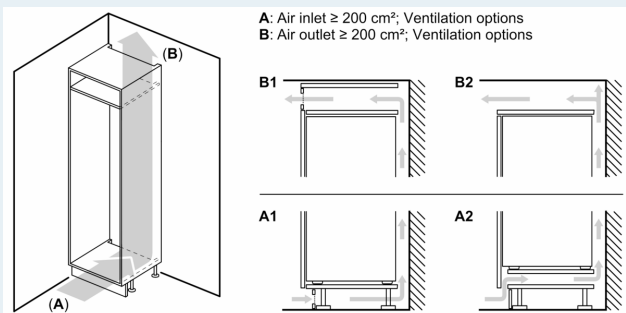

Rozměry

- rozměry spotřebiče (V x Š x H) : 193.5 cm x 69.1 cm x 54.8 cm
- rozměry niky (V x Š x H): 194.0 cm x 71.0 cm x 56.0 cm

Technické informace

- závěs dveří vpravo, volitelný
- výškově nastavitelné nožičky vpředu
- délka přívodního kabelu: 230 cm
- klimatická třída: SN-ST
- napětí: 220 - 240 V

Instalace

Všeobecné informace

- osvětlení mrazicí části: žádná

**iQ100, Vestavná chladnička s
mrazákem dole, 193.5 x 69.1 cm,
Pojezdy
KB96NNSE0**

Rozměrové výkresy

Rozměry v mm

C: Přesah předního panelu

D: Dolní okraj předního panelu