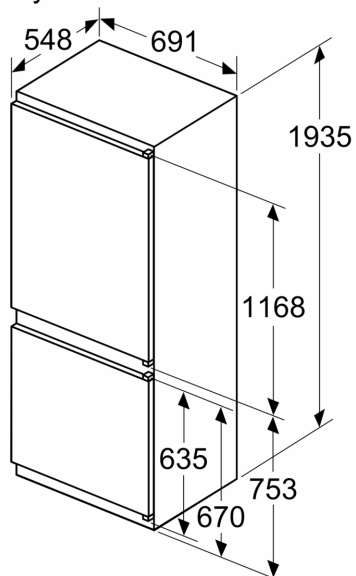

Rozměry

- rozměry spotřebiče (V x Š x H) : 193.5 cm x 69.1 cm x 54.8 cm
- rozměry niky (V x Š x H): 194.0 cm x 71.0 cm x 56.0 cm

Technické informace

- závěs dveří vpravo, volitelný
- výškově nastavitelné nožičky vpředu
- délka přívodního kabelu: 230 cm
- klimatická třída: SN-ST
- napětí: 220 - 240 V

Instalace

Všeobecné informace

- osvětlení mrazicí části: žádná

**iQ100, Vestavná chladnička s
mrazákem dole, 193.5 x 69.1 cm,
Pojezdy
KB96NNSE0**

Rozměrové výkresy

Rozměry v mm

C: Přesah předního panelu

D: Dolní okraj předního panelu

Rozměry v mm

Rozměry v mm