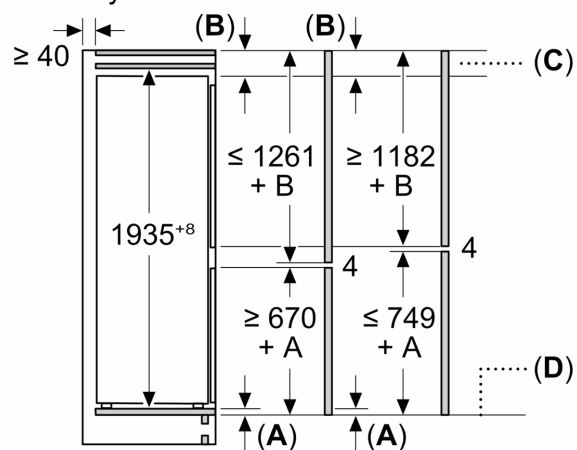

Rozměry

- rozměry spotřebiče (V x Š x H) : 193.5 cm x 69.1 cm x 54.8 cm
- rozměry niky (V x Š x H): 194.0 cm x 71.0 cm x 56.0 cm

Technické informace

- závěs dveří vpravo, volitelný
- výškově nastavitelné nožičky vpředu
- délka přívodního kabelu: 230 cm
- klimatická třída: SN-ST
- napětí: 220 - 240 V

Instalace

Všeobecné informace

- osvětlení mrazicí části: žádná

**iQ100, Vestavná chladnička s
mrazákem dole, 193.5 x 69.1 cm,
Pojezdy
KB96NNSE0**

Rozměrové výkresy

Rozměry v mm

C: Přesah předního panelu

D: Dolní okraj předního panelu

Rozměry v mm

Rozměry v mm