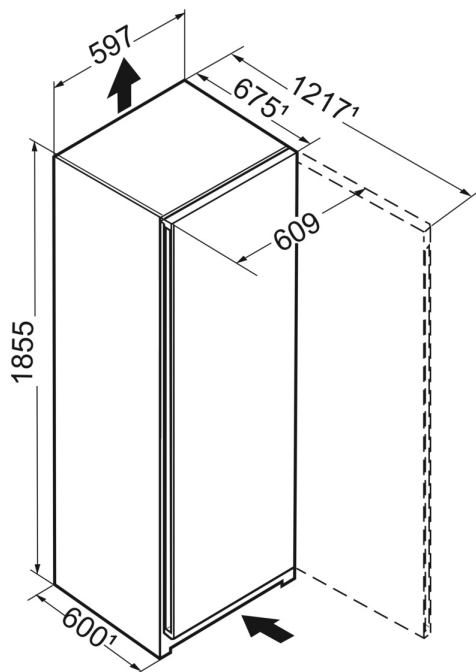

Technický výkres

Výrobky a jejich údaje jsou inscenovány pro reklamní účely. Přestože je vynaloženo veškeré úsilí na zajištění správnosti všech údajů a informací v tomto letáku, společnost Liebherr si vyhrazuje právo na změny bez předchozího upozornění. Pokud jsou skutečné rozměry, technické údaje a výkon spotřebiče rozhodující, doporučujeme vám, abyste se seznámili s návodem k instalaci, který je přiložen k danému spotřebiči. Společnost Liebherr neručí za případné škody. (15.12.2023)