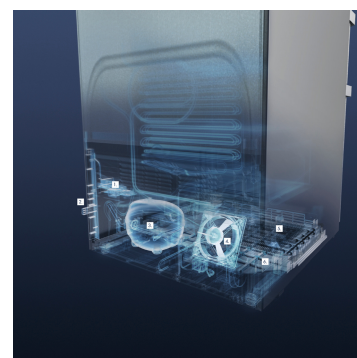

Dotykový displej

Opravdu se vás dotkne: Dotykový displej vám umožní jednoduše a intuitivně ovládat váš Liebherr. Na displeji jsou přehledně uspořádány všechny funkce. Lehkým poklepáním prstem můžete například snadno volit funkce nebo kontrolovat aktuální teplotu vaší chladničky.

SteelFinish

Milujete ve své kuchyni chladnou eleganci? V tom případě jsou pro vás spotřebiče Liebherr s povrchem SteelFinish jako stvořené. Vertikálně kartáčovaný kolaminátový materiál se velmi podobá skutečnému nerez. Je odolný a snadno se čistí. Elegantní vzhled dokonale doplňuje boční stěny lakované stříbrnou barvou.

Zapuštěný úchyt

Mimořádné a funkční: Díky průběžnému svisle a ergonomicky umístěnému zapuštěnému úchytu se spotřebič velmi snadno otevírá. Moderní a puristický design navíc umožňuje dokonalou integraci do kuchyně bez úchytů.