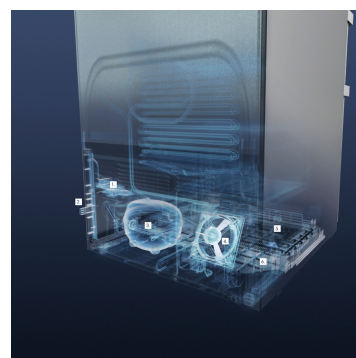

Dotykový displej

Opravdu se vás dotkne: Dotykový displej vám umožní jednoduše a intuitivně ovládat váš Liebherr. Na displeji jsou přehledně uspořádány všechny funkce. Lehkým poklepáním prstem můžete například snadno volit funkce nebo kontrolovat aktuální teplotu vaší chladničky.

BlackSteel

Černá nerezová ocel zvýrazňuje prostou krásu čistého kovu. Povrch z materiálu BlackSteel zaujme unikátním vertikálním lakem a kvalitní svrchní úpravou, díky čemuž dodává materiálu charakteristickou ostrost a odolnost proti poškrábání a stopám otisků prstů. Váš spotřebič tak vždy zůstane atraktivní.

Zapuštěný úchyt

Mimořádné a funkční: Díky průběžnému svisle a ergonomicky umístěnému zapuštěnému úchytu se spotřebič velmi snadno otevírá. Moderní a puristický design navíc umožňuje dokonalou integraci do kuchyně bez úchytů.