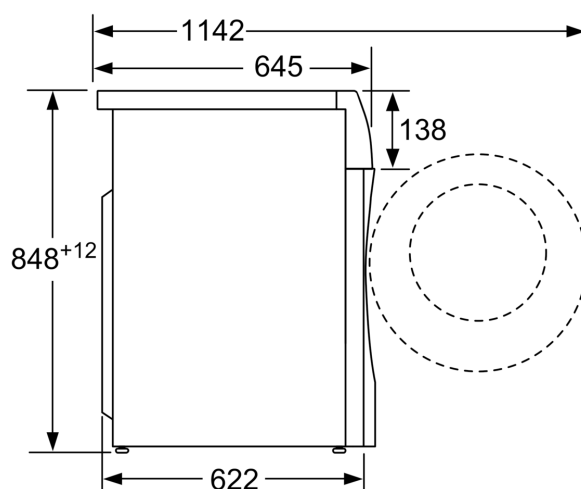

Technické informace

- možnost zasunutí pod pracovní desku ve výšce 85 cm
- rozměry (V x Š): 84.8 cm x 59.8 cm
- hloubka spotřebiče: 62.2 cm
- hloubka spotřebiče vč. dvířek: 64.5 cm
- hloubka spotřebiče s otevřenými dvířky: 114.2 cm

Rozměrové výkresy

rozměry v mm

rozměry v mm