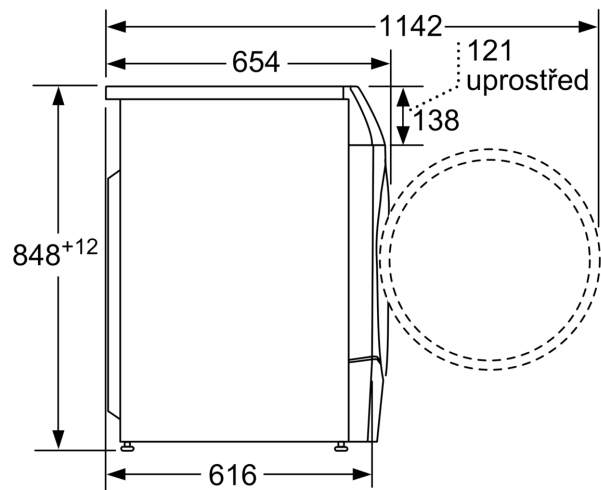

Technické informace

- možnost zasunutí pod pracovní desku ve výšce 85 cm
- rozměry (V x Š): 84.8 cm x 59.8 cm
- hloubka spotřebiče: 62.2 cm
- hloubka spotřebiče vč. dvířek: 65.4 cm
- hloubka spotřebiče s otevřenými dvířky: 114.2 cm

WNC254A0BY

rozměry v mm

rozměry v mm