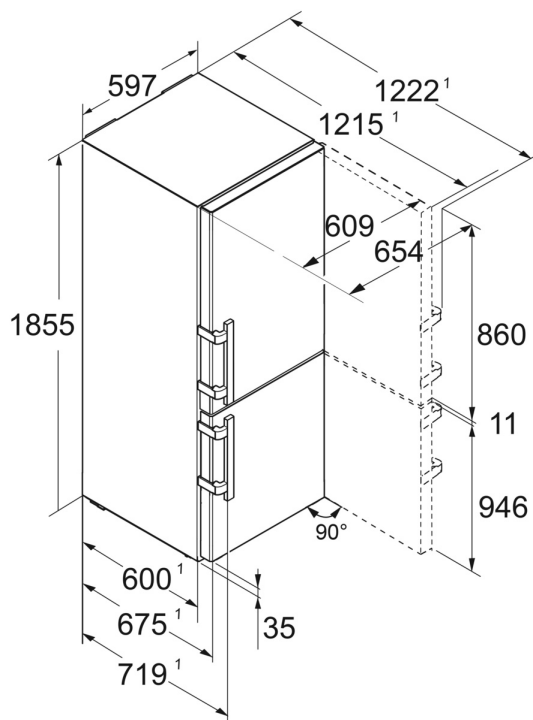

Technický výkres

Výrobky a jejich údaje jsou inscenovány pro reklamní účely. Přestože je vynaloženo veškeré úsilí na zajištění správnosti všech údajů a informací v tomto letáku, společnost Liebherr si vyhrazuje právo na změny bez předchozího upozornění. Pokud jsou skutečné rozměry, technické údaje a výkon spotřebiče rozhodující, doporučujeme vám, abyste se seznámili s návodem k instalaci, který je přiložen k danému spotřebiči. Společnost Liebherr neručí za případné škody. (15.12.2023)