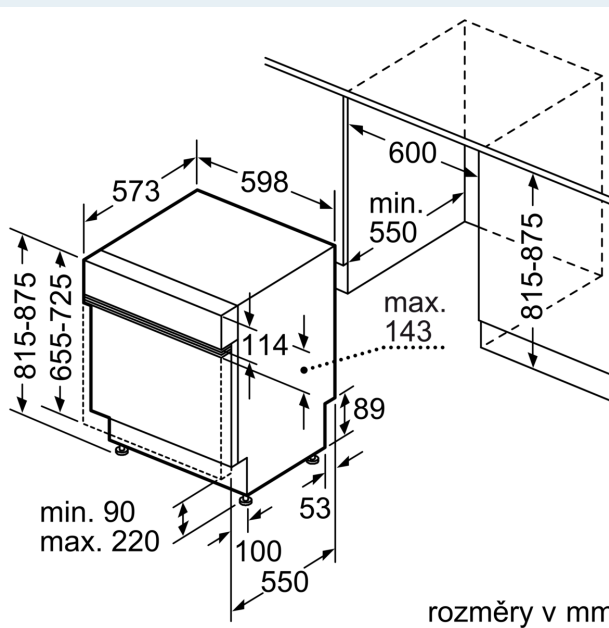

Vybavení

Technické údaje

Třída energetické účinnosti: D
 Spotřeba energie na 100 cyklů Eko program: 85 kWh
 Maximální počet sad nádobí: 14
 Spotřeba vody pro ekologický program v litrech na cyklus: 9.5 l
 Doba trvání programu: 4:55 h
 Emise hluku šířeného vzduchem: 44 dB(A) re 1 pW
 Třída emisí hluku šířeného vzduchem: B
 Druh spotřebiče: Vestavné
 Výška bez pracovní desky: 0 mm
 Rozměry spotřebiče: 815 x 598 x 573 mm
 Požadovaná velikost otvoru pro instalaci (v x š x h): 815-875 x 600 x 550 mm
 Hloubka při otevřených dvířkách: 1150 mm
 Výškově nastavitelné nožičky: ano - všechny zepředu
 Max. výškové nastavení nožiček: 60 mm
 Výškově nastavitelný sokl: horizontální a vertikální
 Váha: 36.1 kg
 Hmotnost brutto: 38.0 kg
 příkon: 2400 W
 Proud: 10 A
 Nominální výkon: 220-240 V
 Frekvence: 50; 60 Hz
 Repair index: 8.1
 Délka přívodního kabelu: 175.0 cm
 Typ zástrčky: zalitá zástrčka s uzemněním
 Délka přívodní hadice: 165 cm
 Délka odpadní hadice: 190 cm
 EAN: 4242003914267
 Druh instalace: Částečně integrovaná

Příslušenství

- rozměry spotřebiče (V x Š x H): 81.5 x 59.8 x 57.3 cm

¹ stupnice tříd energetické účinnosti od A do G

² spotřeba energie v kWh na 100 cyklů (v programu Eco 50 °C)

³ spotřeba vody v litrech na cyklus (v programu Eco 50 °C)

rozměry v mm

⌋ zásuvka
() hodnoty s prodlužovací sadou

rozměry v mm