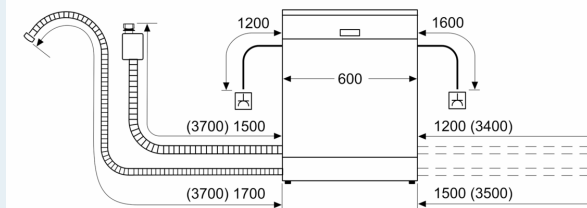

iQ300, Vestavná myčka nádobí, 60 cm, nerez SE53HS60CE

Rozměrové výkresy

rozměry v mm

⌋ zásuvka
( ) hodnoty s prodlužovací sadou