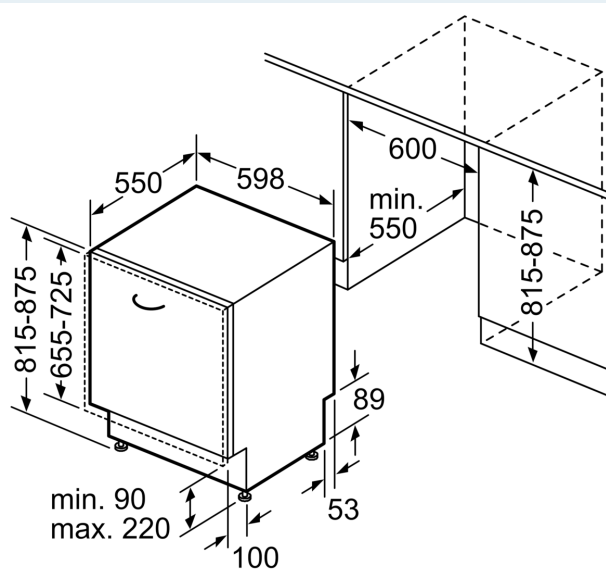

#### Příslušenství

- rozměry spotřebiče (V x Š x H): 81.5 x 59.8 x 55 cm

\* záruční podmínky najdete na <https://www.siemens-home.bsh-group.com/cz/zakaznicko-servis/zaruka>

<sup>1</sup> stupnice tříd energetické účinnosti od A do G

### Rozměrové výkresy

rozměry v mm

⚡ zásuvka  
( ) hodnoty s prodlužovací sadou

rozměry v mm