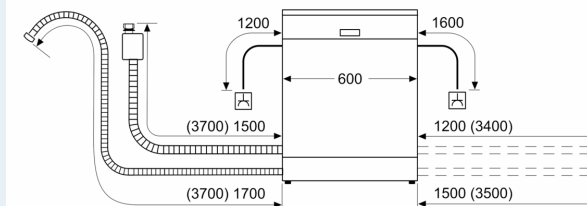

iQ500, Plně vestavná myčka nádobí, 60 cm SN65ZX54CE

Rozměrové výkresy

rozměry v mm

⚡ zásuvka
( ) hodnoty s prodlužovací sadou