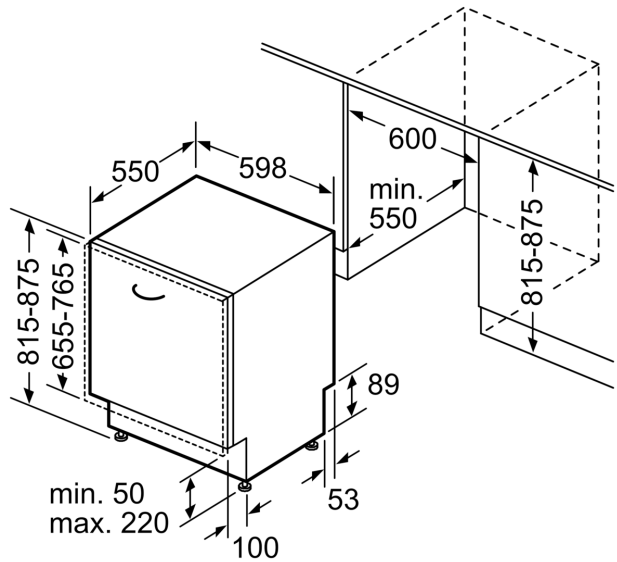

- Vario panty
- systém šetrného mytí skla
- vč. násypky na sůl
- vč. ochrany pracovní desky před párou

Příslušenství

- rozměry spotřebiče (V x Š x H): 81.5 x 59.8 x 55 cm

* záruční podmínky najdete na

<https://www.bosch-home.com/cz/servis/zarucni-podminky>

rozměry v mm

⌘ zásuvka
() hodnoty s prodlužovací sadou

rozměry v mm