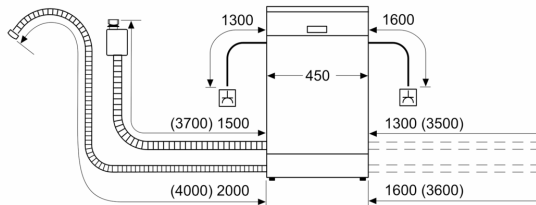

**Serie 4, Volně stojící myčka nádobí,
45 cm, nerez
SPS4EMI28E**

rozměry v mm

⚡ zásuvka
( ) hodnoty s prodlužovací sadou