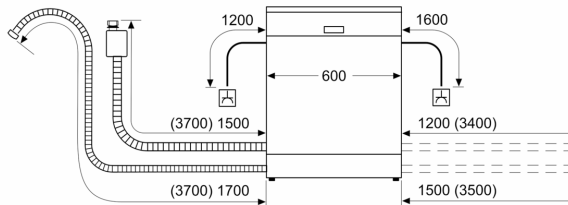

#### Příslušenství

- rozměry spotřebiče (V x Š x H): 84,5 x 60 x 60 cm

- <sup>1</sup> stupnice tříd energetické účinnosti od A do G
- <sup>2</sup> spotřeba energie v kWh na 100 cyklů (v programu Eco 50 °C)
- <sup>3</sup> spotřeba vody v litrech na cyklus (v programu Eco 50 °C)
- <sup>4</sup> doba trvání programu Eco 50 °C
- \* záruční podmínky najdete na <https://www.bosch-home.com/cz/servis/zarucni-podminky>

**Serie 4, Volně stojící myčka nádobí,  
60 cm, nerez  
SMS4EMI02E**

rozměry v mm

⚡ zásuvka  
( ) hodnoty s prodlužovací sadou