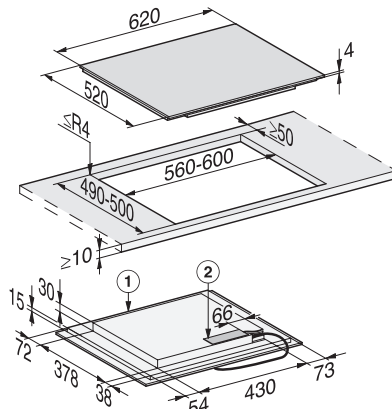

KM7466FL (installation drawings) onset