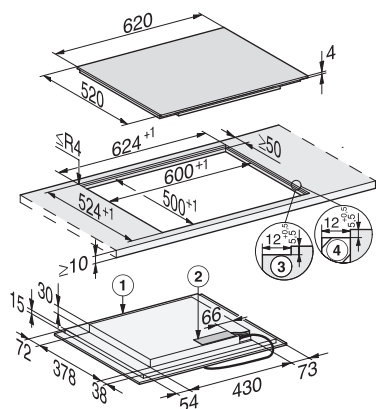

KM 7466 FL 125 Edition
Indukční varná deska
s varnou zónou PowerFlex pro maximální výkon

KM7466FL (installation drawings)