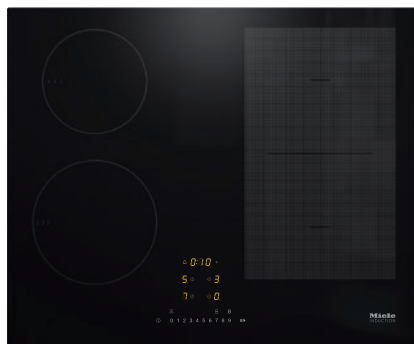

KM 7466 FL 125 Edition
Indukční varná deska
s varnou zónou PowerFlex pro maximální výkon

- Rychlá volba pomocí číselné řady – ComfortSelect
- 4 varné zóny včetně 1 výkonné varné oblasti PowerFlex
- V šířce 620 mm pro instalaci nad pracovní deskou nebo pro zapuštění
- Rychlé předvaření – TwinBooster
- propojení se systémem Con@ctivity a Miele@home