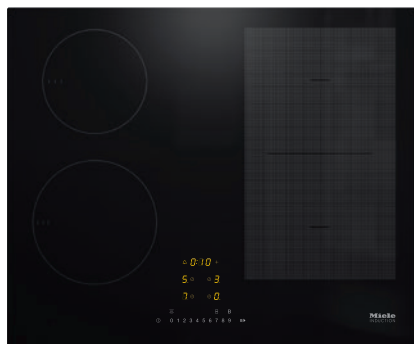

KM 7466 FL 125 Edition
Indukční varná deska
s varnou zónou PowerFlex pro maximální výkon

EAN: 4002516741114 / Číslo materiálu: 12382820 / Číslo starého materiálu: 26746670D

Barva zobrazení	Žlutá
Permanentní rozpoznání hrnce	•
Funkce Stop&Go	•
Funkce Recall	•
Kuchyňský budík	•
Automatické vypínání	•
Automatika předvaření	•
Udržování teploty	•
Individuální možnosti nastavení (např. signální tóny)	•
Hospodárnost a udržitelnost	
Příkon ve vypnutém stavu ve W	0,5
Příkon v pohotovostním režimu ve W	1,0
Příkon v síťovém pohotovostním režimu ve W	2,0
Čas do automatického zapnutí z vypnutého stavu v min	20
Čas do automatického zapnutí z pohotovostního režimu v min	20
Čas do automatického zapnutí ze síťového pohotovostního režimu v min	20
Komfort při údržbě	
Snadná údržba sklokeramiky	•
Bezpečnost	
Bezpečnostní vypínání	•
Blokovací funkce	•
Zablokování zprovoznění	•
Integrovaný ochlazovací ventilátor	•
Ochrana proti přehřátí	•
Ukazatel zbytkového tepla	•
Technické údaje	
Rozměry v mm (šířka)	620
Rozměry v mm (výška)	51
Rozměry v mm (hloubka)	520
Rozměry výřezu v mm (šířka) při instalaci bez rámu na pracovní desku	600 mm
Rozměry výřezu v mm (hloubka) při instalaci bez rámu na pracovní desku	500 mm
Vestavná výška se svorkovnicí v mm	51
Vnitřní rozměr výřezu v mm (šířka) při instalaci se zapuštěním do pracovní desky	600
Vnitřní rozměr výřezu v mm (hloubka) při instalaci se zapuštěním do pracovní desky	500
Hmotnost v kg	11
Vnější rozměr výřezu v mm (šířka) při instalaci se zapuštěním do pracovní desky	624
Vnější rozměr výřezu v mm (hloubka) při instalaci se zapuštěním do pracovní desky	524
Celkový příkon v kW	7,30
Délka elektrického přívodního kabelu v m	1,4
Napětí ve V	230
Frekvence v Hz	50-60