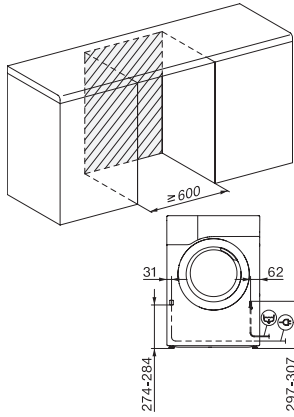

TEL695WP 125 Gala Edition

Sušička s tepelným čerpadlem T1:

9 kg | ComfortSensor | SteamCare | SilenceDrum | DryCare 40

EAN: 4002516768128 / Číslo materiálu: 12448890 /

Číslo starého materiálu: 12EL6952CZ

Jištění v A	10
Frekvence v Hz	50
Délka elektrického přívodního kabelu v m	2,0
Hermeticky uzavřeno	•
Typ chladiva	R290
Množství chladiva v kg	0,14
Potenciál globálního oteplování chladiva v CO ₂ e	3
Potenciál globálního oteplování přístroje v CO ₂ e	0,42
Výměna svítidel	Zákaznický servis
Dodávané příslušenství	
Flakón s vůní	•
Voucher na druhý flakón s vůní	•
Dostupné jazyky displeje	

TEL695WP 125 Gala Edition

Sušička s tepelným čerpadlem T1:

9 kg | ComfortSensor | SteamCare | SilenceDrum | DryCare 40

T1 installation drawing, slanted facia or straight facia, measures in mm

T1 drawing, slanted facia or straight facia, measures in mm

T1 drawing, slanted facia or straight facia, with porthole, measures in mm

T1 drawing, slanted facia or straight facia, measures in mm