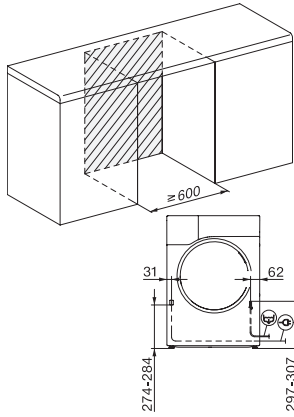

TWL680WP 125 Gala Edition

Sušička s tepelným čerpadlem T1:

9 kg | ComfortSensor | SteamCare | SilenceDrum | DryCare 40

EAN: 4002516768418 / Číslo materiálu: 12448910 /

Číslo starého materiálu: 12WL6802CZ

Hmotnost v kg	57
Celkový příkon v kW	1,10
Napětí ve V	220-240
Jištění v A	10
Frekvence v Hz	50
Délka elektrického přívodního kabelu v m	2,0
Hermeticky uzavřeno	•
Typ chladiva	R290
Množství chladiva v kg	0,14
Potenciál globálního oteplování chladiva v CO ₂ e	3
Potenciál globálního oteplování přístroje v CO ₂ e	0,42
Výměna světel	Zákaznický servis

TWL680WP 125 Gala Edition
Sušička s tepelným čerpadlem T1:
9 kg | ComfortSensor | SteamCare | SilenceDrum | DryCare 40

T1 installation drawing, facia 5 degree, measures in mm

T1 drawing, facia 5 degree, measures in mm

T1 drawing, facia 5 degree, without porthole, measures in mm

T1 drawing, facia 5 degree, measures in mm