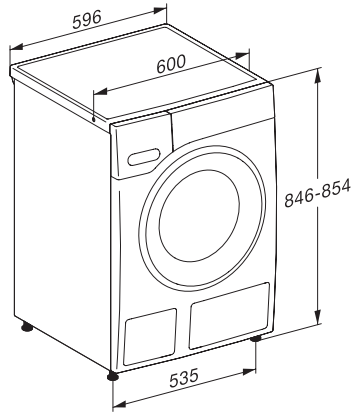

Technické údaje

| | |
|--|-----------|
| Rozměry v mm (šířka) | 596 |
| Rozměry v mm (výška) | 850 |
| Rozměry v mm (hloubka) | 643 |
| Hloubka přístroje s otevřenými dvířky v mm | 1077 |
| Hmotnost v kg | 94 |
| Celkový příkon v kW | 2,10-2,40 |
| Napětí ve V | 220-240 |
| Jištění v A | 10 |
| Frekvence v Hz | 50 |
| Délka elektrického přívodního kabelu v m | 2 |

WWI880 WCS 125 Gala Edition

Pračka s předním plněním W1:

A | 9 kg | 1 600 ot/min | SteamCare | automatické dávkování | QuickPowerWash

W1 drawing, facia 5 degree, measures in mm

W1 drawing, facia 5 degree, measures in mm