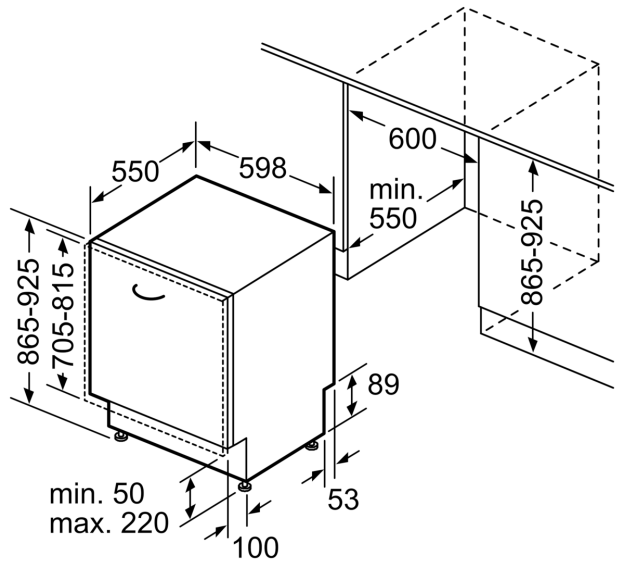

Rozměry

- rozměry spotřebiče (V x Š x H): 86.5 x 59.8 x 55 cm

¹ stupnice tříd energetické účinnosti od A do G

² spotřeba energie v kWh na 100 cyklů (v programu Eco 50 °C)

³ spotřeba vody v litrech na cyklus (v programu Eco 50 °C)

rozměry v mm