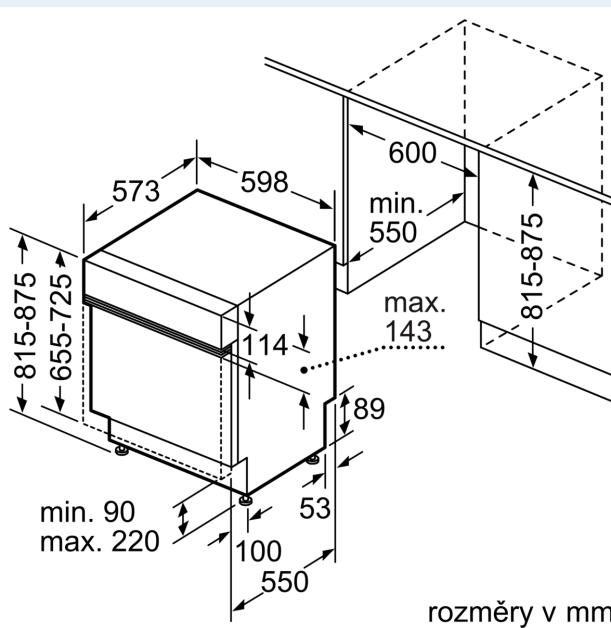

#### Rozměry

- rozměry spotřebiče (V x Š x H): 81.5 x 59.8 x 57.3 cm

<sup>1</sup> stupnice tříd energetické účinnosti od A do G

<sup>2</sup> spotřeba energie v kWh na 100 cyklů (v programu Eco 50 °C)

<sup>3</sup> spotřeba vody v litrech na cyklus (v programu Eco 50 °C)

Rozměrové výkresy

rozměry v mm

⚡ zásuvka  
( ) hodnoty s prodlužovací sadou

rozměry v mm