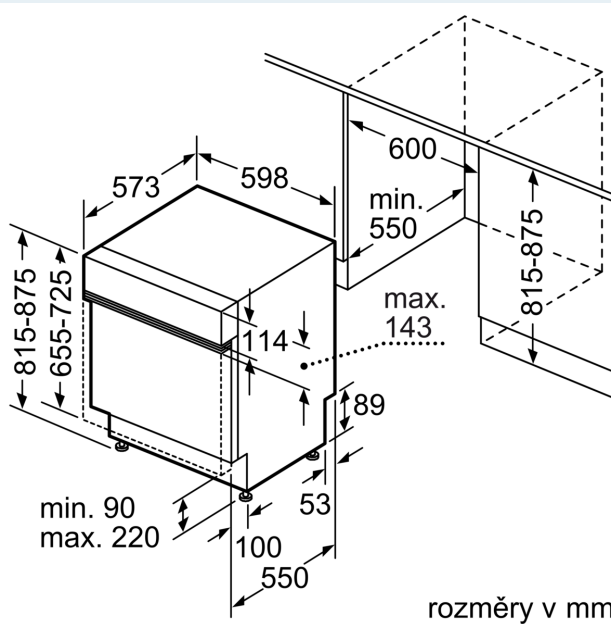

#### Rozměry

- rozměry spotřebiče (V x Š x H): 81.5 x 59.8 x 57.3 cm

<sup>1</sup> stupnice tříd energetické účinnosti od A do G

<sup>2</sup> spotřeba energie v kWh na 100 cyklů (v programu Eco 50 °C)

<sup>3</sup> spotřeba vody v litrech na cyklus (v programu Eco 50 °C)

**Rozměrové výkresy**

rozměry v mm

⌋ zásuvka  
( ) hodnoty s prodlužovací sadou

rozměry v mm