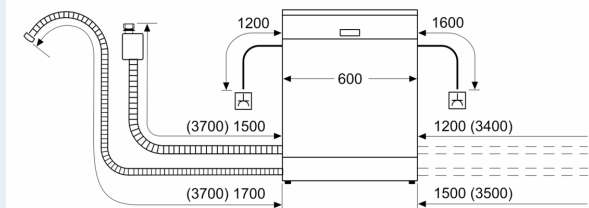

**iQ700, Vestavná myčka nádobí,
60 cm, nerez
SN57TS00CE**

Rozměrové výkresy

rozměry v mm

⌋ zásuvka
( ) hodnoty s prodlužovací sadou