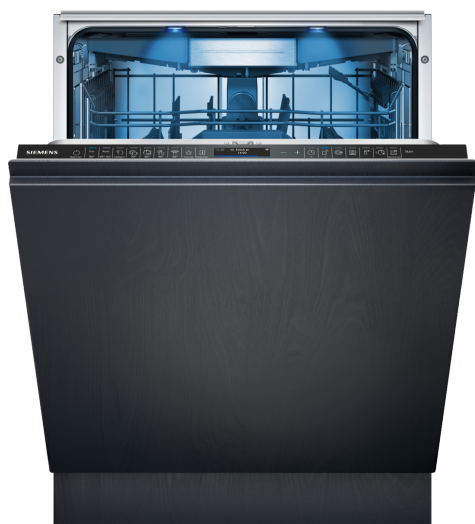

## iQ700, Plně vestavná myčka nádobí, 60 cm SN87TX00CE