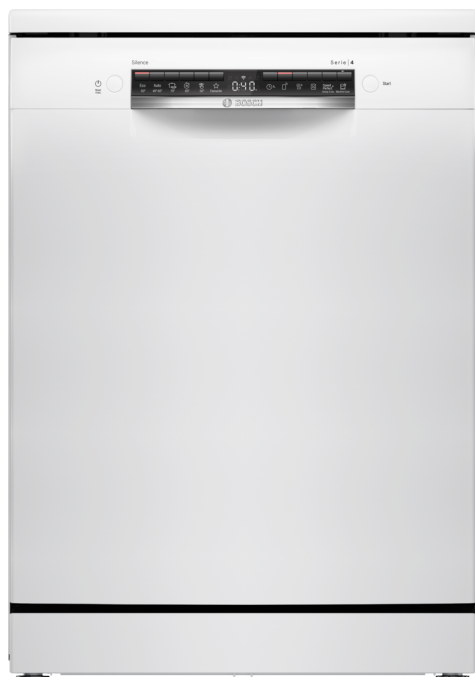

**Serie 4, Volně stojící myčka nádobí,  
60 cm, bílá  
SMS4HVW00E**

**Flexibilní ukládání nádobí a chytré  
vzdálené ovládání myčky pomocí aplikace  
Home Connect.**

- **Extra sušení:** volitelná funkce pro přídavné sušení.
- **Hygienická úroveň ověřená pro Eco 50 °C a vyšší úrovně s programu Intensive 70 °C a Machine Care.**
- **Košě VarioFlex a příborová zásuvka VarioDrawer: rozšířené možnosti nastavení s více místem na všech úrovních.**
- **Silence on demand: potlačení hluku až na 30 minut prostřednictvím aplikace Home Connect.**
- **Home Connect: domácí spotřebiče s inteligentním připojením Vám usnadní každodenní život.**

**Technické údaje**

Třída energetické účinnosti: .....	D
Spotřeba energie na 100 cyklů Eko program: .....	85 kWh
Maximální počet sad nádobí: .....	14
Spotřeba vody pro ekologický program v litrech na cyklus: .....	9.0 l
Doba trvání programu: .....	4:30 h
Emise hluku šířeného vzduchem: .....	46 dB(A) re 1 pW
Třída emisí hluku šířeného vzduchem: .....	C
Konstrukce: .....	Volně stojící
Výška bez pracovní desky: .....	30 mm
Rozměry spotřebiče: .....	845 x 600 x 600 mm
Hloubka při otevřených dvířkách: .....	1155 mm
Výškově nastavitelné nožičky: .....	Ano - všechny
Max. výškové nastavení nožiček: .....	20 mm
Výškově nastavitelný sokl: .....	žádný
Hmotnost netto: .....	50.2 kg
Hmotnost brutto: .....	51.8 kg
příkon: .....	2400 W
Jištění: .....	10 A
Napětí: .....	220-240 V
Frekvence: .....	50; 60 Hz
Délka přívodního kabelu: .....	175.0 cm
Typ zástrčky: .....	zalitá zástrčka s uzemněním
Délka přívodní hadice: .....	165 cm
Délka odpadní hadice: .....	190 cm
EAN: .....	4242005430604
Způsob montáže: .....	Volně stojící s možností podstavby

## Serie 4, Volně stojící myčka nádobí, 60 cm, bílá SMS4HVW00E