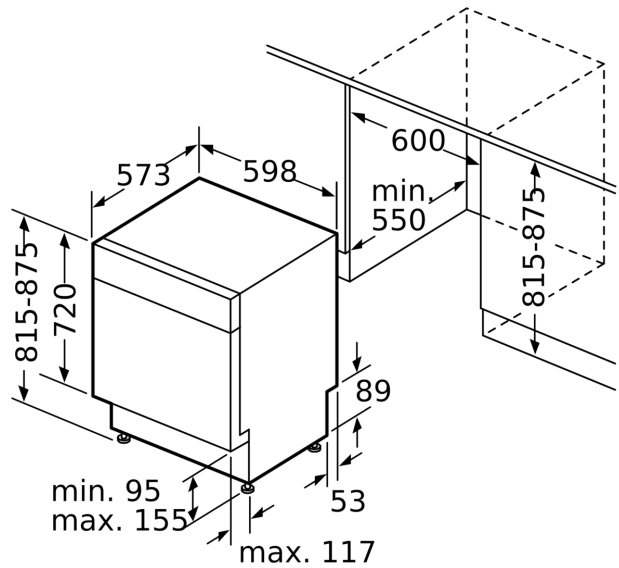

Technické údaje

Třída energetické účinnosti:	C
Spotřeba energie na 100 cyklů Eko program:	75 kWh
Maximální počet sad nádobí:	14
Spotřeba vody pro ekologický program v litrech na cyklus:	9.0 l
Doba trvání programu:	3:20 h
Emise hluku šířeného vzduchem:	42 dB(A) re 1 pW
Třída emisí hluku šířeného vzduchem:	B
Konstrukce:	Vestavné
Výška bez pracovní desky:	0 mm
Rozměry spotřebiče:	815 x 598 x 573 mm
Požadovaná velikost otvoru pro instalaci (v x š x h):	815-875 x 600 x 550 mm
Hloubka při otevřených dvířkách:	1150 mm
Výškově nastavitelné nožičky:	ano - všechny zepředu
Max. výškové nastavení nožiček:	60 mm
Výškově nastavitelný sokl:	horizontální a vertikální
Hmotnost netto:	37.6 kg
Hmotnost brutto:	39.5 kg
příkon:	2400 W
Jištění:	10 A
Napětí:	220-240 V
Frekvence:	50; 60 Hz
Index oprav:	9.2
Délka přívodního kabelu:	175.0 cm
Typ zástrčky:	zalitá zástrčka s uzemněním
Délka přívodní hadice:	165 cm
Délka odpadní hadice:	190 cm
EAN:	4242005438099
Způsob montáže:	Podstavné

Příslušenství

- vč. nerezového soklu
- vč. násypky na sůl
- vč. ochrany pracovní desky před párou

Rozměry

- rozměry spotřebiče (V x Š x H): 81.5 x 59.8 x 57.3 cm

¹ stupnice tříd energetické účinnosti od A do G

**Serie 4, Podstavná myčka nádobí, 60
cm, nerez
SMU4ECS10E**

rozměry v mm

⌚ zásuvka
() hodnoty s prodlužovací sadou

rozměry v mm