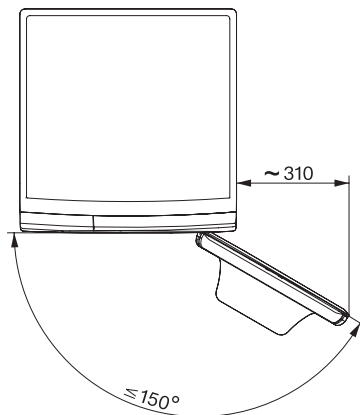

WWB680 WCS 125 Edition

Pračka s předním plněním W1:

s třídou A –10 %, funkcemi SteamCare a TwinDos pro vynikající ochranu prádla.

W1 drawing, facia 5 degree, measures in mm

W1 drawing, facia 5 degree, measures in mm

W1 drawing, facia 5 degree, measures in mm

W1 drawing, facia 5 degree, measures in mm