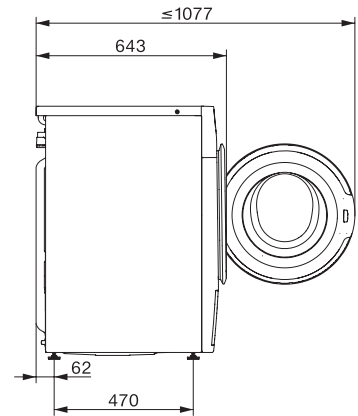

WWB680 WCS 125 Edition

Pračka s předním plněním W1:

s třídou A –10 %, funkcemi SteamCare a TwinDos pro vynikající ochranu prádla.

W1 drawing, facia 5 degree, measures in mm

W1 drawing, facia 5 degree, measures in mm

W1 drawing, facia 5 degree, measures in mm

W1 drawing, facia 5 degree, measures in mm