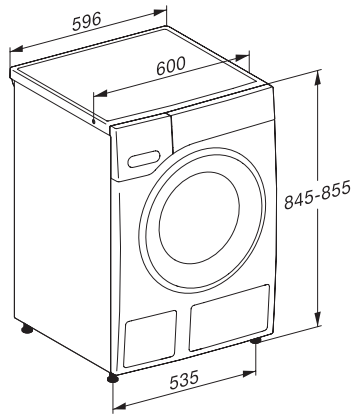

Průtokový měřič	•
Regulace pěnovosti	•
Motor ProfiEco	•
Programy praní	
Bavlna	•
Bavlna s přepráním	•
Snadno ošetřovatelné	•
Jemné prádlo	•
Košile	•
Vlna (ruční praní)	•
Expres 20	•
Tmavé/jeans	•
Osvěžení (pára)	•
Odčerpávání/odstředování	•
ECO 40–60	•
Extra funkce praní	
Krátký	•
Vyhlazování párou	•
Předžehlení párou	•
Bzučák	•
Bezpečnost	
Systém ochrany proti poškození vodou	Watercontrol-System
Dětská pojistka	•
PIN kód	•
Optické rozhraní	•
Technické údaje	
Rozměry v mm (šířka)	596
Rozměry v mm (výška)	850
Rozměry v mm (hloubka)	636
Hloubka přístroje s otevřenými dvířky v mm	1054
Hloubka přístroje bez dvířek (pro podstavbu) v mm	600
Hmotnost v kg	80
Celkový příkon v kW	2,10-2,40
Napětí ve V	220-240
Jištění v A	10
Frekvence v Hz	50
Délka elektrického přívodního kabelu v m	2
Dodávané příslušenství	
UltraPhase 1 + 2	•
Voucher na 5 kartuší pracího prostředku UltraPhase od Miele	•

WWB680 WCS 125 Edition

Pračka s předním plněním W1:

s třídou A –10 %, funkcemi SteamCare a TwinDos pro vynikající ochranu prádla.

W1 drawing, facia 5 degree, measures in mm

W1 drawing, facia 5 degree, measures in mm