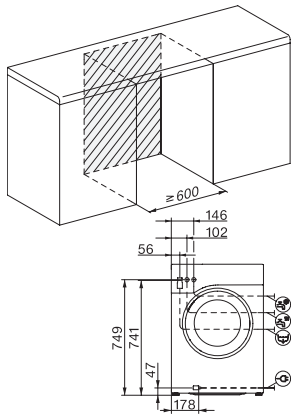

Průtokový měřič	•
Regulace pěnovosti	•
Motor ProfiEco	•
Programy praní	
Bavlna	•
Bavlna s přepráním	•
Snadno ošetřovatelné	•
Jemné prádlo	•
Košile	•
Vlna (ruční praní)	•
Expres 20	•
Tmavé/jeans	•
Osvěžení (pára)	•
Odčerpávání/odstředování	•
ECO 40–60	•
Extra funkce praní	
Krátký	•
Vyhlazování párou	•
Předžehlení párou	•
Bzučák	•
Bezpečnost	
Systém ochrany proti poškození vodou	Watercontrol-System
Dětská pojistka	•
PIN kód	•
Optické rozhraní	•
Technické údaje	
Rozměry v mm (šířka)	596
Rozměry v mm (výška)	850
Rozměry v mm (hloubka)	636
Hloubka přístroje s otevřenými dvířky v mm	1054
Hloubka přístroje bez dvířek (pro podstavbu) v mm	600
Hmotnost v kg	80
Celkový příkon v kW	2,10-2,40
Napětí ve V	220-240
Jištění v A	10
Frekvence v Hz	50
Délka elektrického přívodního kabelu v m	2
Dodávané příslušenství	
UltraPhase 1 + 2	•
Voucher na 5 kartuší pracího prostředku UltraPhase od Miele	•

WWB680 WCS 125 Edition

Pračka s předním plněním W1:

s třídou A –10 %, funkcemi SteamCare a TwinDos pro vynikající ochranu prádla.

W1 drawing, facia 5 degree, measures in mm

W1 drawing, facia 5 degree, measures in mm

W1 drawing, facia 5 degree, measures in mm

W1 drawing, facia 5 degree, measures in mm