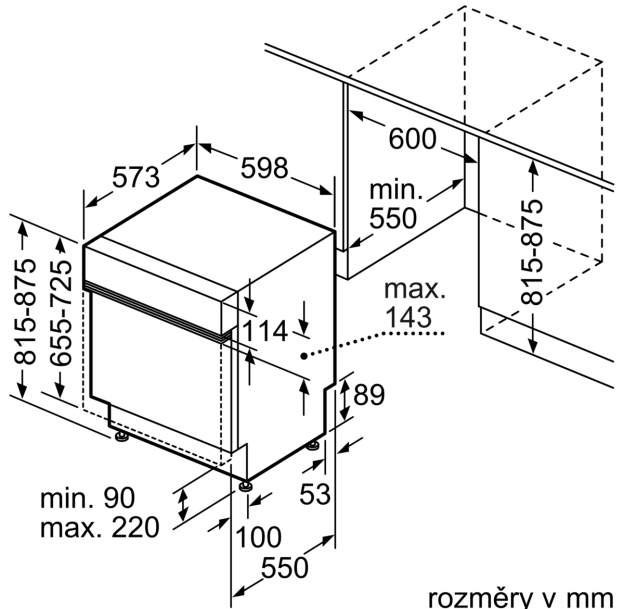

Technické údaje

Třída energetické účinnosti:	D
Spotřeba energie na 100 cyklů Eko program:	85 kWh
Maximální počet sad nádobí:	14
Spotřeba vody pro ekologický program v litrech na cyklus:	9.0 l
Doba trvání programu:	4:30 h
Emise hluku šířeného vzduchem:	46 dB(A) re 1 pW
Třída emisí hluku šířeného vzduchem:	C
Konstrukce:	Vestavné
Výška bez pracovní desky:	0 mm
Rozměry spotřebiče:	815 x 598 x 573 mm
Požadovaná velikost otvoru pro instalaci (v x š x h):	.815-875 x 600 x 550 mm
Hloubka při otevřených dvířkách:	1150 mm
Výškově nastavitelné nožičky:	ano - všechny zepředu
Max. výškové nastavení nožiček:	60 mm
Výškově nastavitelný sokl:	horizontální a vertikální
Hmotnost netto:	34.6 kg
Hmotnost brutto:	36.7 kg
příkon:	2400 W
Jištění:	10 A
Napětí:	220-240 V
Frekvence:	50; 60 Hz
Délka přívodního kabelu:	175.0 cm
Typ zástrčky:	zalitá zástrčka s uzemněním
Délka přívodní hadice:	165 cm
Délka odpadní hadice:	190 cm
EAN:	4242005430581
Způsob montáže:	Vestavné

Příslušenství

- vč. ochrany pracovní desky před párou

Rozměry

- rozměry spotřebiče (V x Š x H): 81.5 x 59.8 x 57.3 cm

¹ stupnice tříd energetické účinnosti od A do G

² spotřeba energie v kWh na 100 cyklů (v programu Eco 50 °C)

rozměry v mm

⚡ zásuvka
 () hodnoty s prodlužovací sadou

rozměry v mm