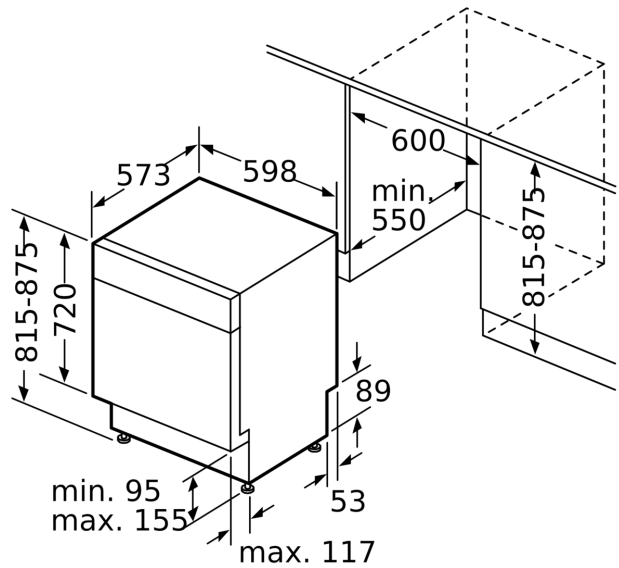

#### Rozměry

- rozměry spotřebiče (V x Š x H): 81.5 x 59.8 x 57.3 cm

<sup>1</sup> stupnice tříd energetické účinnosti od A do G

<sup>2</sup> spotřeba energie v kWh na 100 cyklů (v programu Eco 50 °C)

<sup>3</sup> spotřeba vody v litrech na cyklus (v programu Eco 50 °C)

⚡ zásuvka  
 ( ) hodnoty s prodlužovací sadou

rozměry v mr