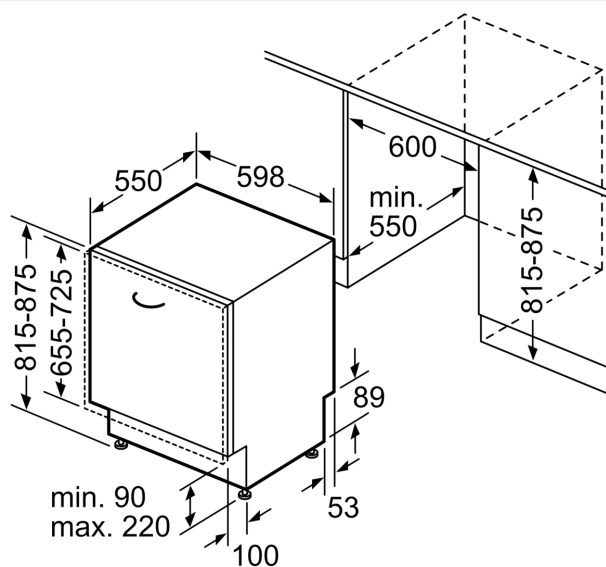

#### Rozměry

- rozměry spotřebiče (V x Š x H): 81.5 x 59.8 x 55 cm

<sup>1</sup> stupnice tříd energetické účinnosti od A do G

<sup>2</sup> spotřeba energie v kWh na 100 cyklů (v programu Eco 50 °C)

<sup>3</sup> spotřeba vody v litrech na cyklus (v programu Eco 50 °C)

### Rozměrové výkresy

rozměry v mm

⚡ zásuvka  
( ) hodnoty s prodlužovací sadou

rozměry v mm