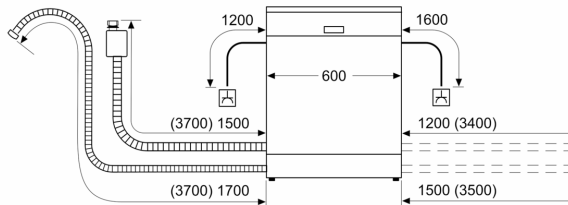

**Serie 8, Volně stojící myčka nádobí,
60 cm, nerez
SMS8TCI01E**

rozměry v mm

⏏ zásuvka
( ) hodnoty s prodlužovací sadou