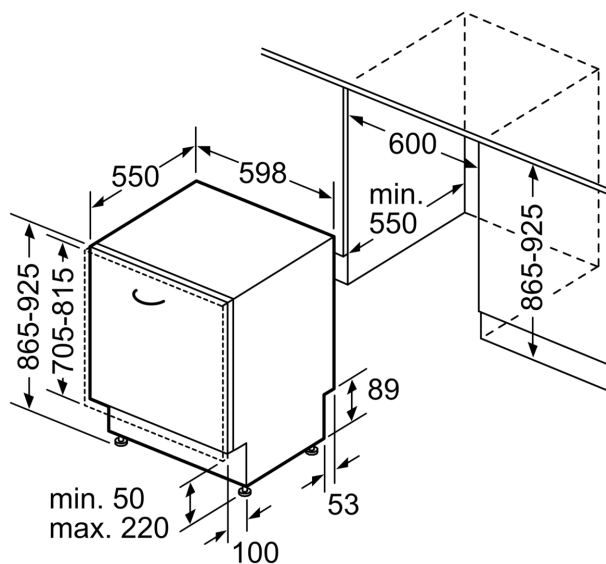

Rozměry

- rozměry spotřebiče (V x Š x H): 86.5 x 59.8 x 55 cm

¹ stupnice tříd energetické účinnosti od A do G

² spotřeba energie v kWh na 100 cyklů (v programu Eco 50 °C)

³ spotřeba vody v litrech na cyklus (v programu Eco 50 °C)

rozměry v mm

⚡ zásuvka
() hodnoty s prodlužovací sadou

rozměry v mm