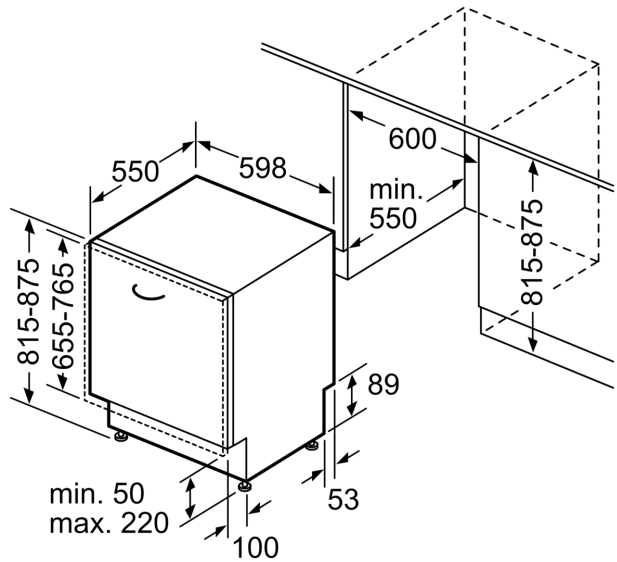

#### Rozměry

- rozměry spotřebiče (V x Š x H): 81.5 x 59.8 x 55 cm

<sup>1</sup> stupnice tříd energetické účinnosti od A do G

<sup>2</sup> spotřeba energie v kWh na 100 cyklů (v programu Eco 50 °C)

<sup>3</sup> spotřeba vody v litrech na cyklus (v programu Eco 50 °C)

rozměry v mm

⌚ zásuvka  
( ) hodnoty s prodlužovací sadou

rozměry v mm