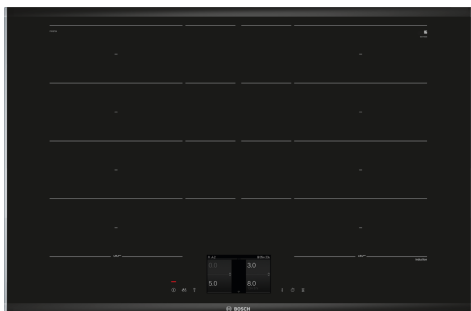

**Serie 8, Indukční varná deska, 80 cm,
Černá, instalace na pracovní desku s
rámečkem
PXY875KV1E**

zvláštní příslušenství

HEZ390012	Nástavec pro vaření v páře
HEZ390512	TeppanYaki
HEZ390522	Grilovací plát
HEZ9ES100	Varič na espresso
HEZ9FE280	Pečicí pánev Ø 18 / 28 cm
HEZ9FF010	Nádobí pro Flex varné zóny
HEZ9FF030	Nádobí na Flex varné zóny, 3 kusy
HEZ9FF040	Nádobí na Flex varné zóny, 3 kusy
HEZ9SE040	4dílná sada nádobí
HEZ9SE060	6 dílná sada nádobí
HEZ9TY010	Teppan Yaki
HZ390011	Nerezový pekáč

**Varná zóna FlexIndukce: na flexibilní
varnou zónu umístíte libovolně více hrnců
nebo větší nádobí.**

- **Dotykový displej TFT Touchdisplay:** snadná navigace s čitelným textem a výraznými barvami.
- **Rozšířená varná zóna FlexZone:** maximální prostor na varné desce pro rozměrné nádobí.
- **PerfectFry:** už se nemusíte obávat připálení.
- **Assist:** automatické nastavení optimálního stupně nastavení a návrhu doby vaření pro bezpečet pokrmů.
- **Home Connect:** propojené domácí spotřebiče vám usnadní maličkosti každodenního života.

Technické údaje

Označení produktové řady:Varná deska s ovládním
 Konstrukce:Vestavné
 Typ:elektrický
 Počet varných zón:4
 Požadovaná velikost otvoru pro instalaci (v x š x h): ...51 x 750-780 x
 490-500 mm
 Šířka:816 mm
 Rozměry spotřebiče: 51 x 816 x 527 mm
 Rozměry zabaleného spotřebiče:130 x 960 x 600 mm
 Hmotnost netto: 15.5 kg
 Hmotnost brutto:19.2 kg
 Ukazatel zbytkového tepla:ano
 Umístění ovládacího panelu: Vpředu
 Materiál povrchu: Černá, Alu, kartáčovaný
 Délka přívodního kabelu: 110.0 cm
 EAN: 4242005361328
 Napětí: 220-240 V
 Frekvence:50; 60 Hz