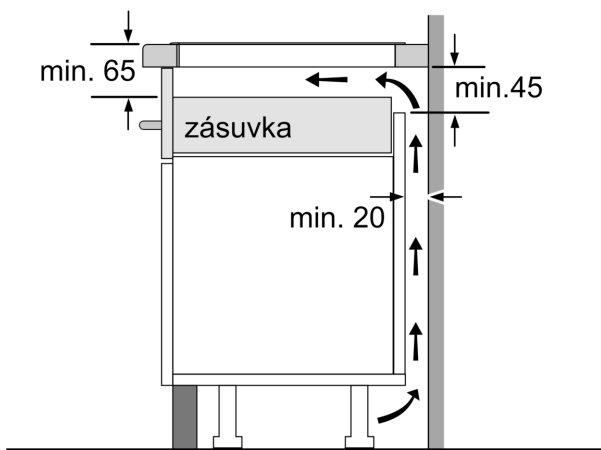

Instalace

- rozměry spotřebiče (V x Š x H): 51 x 816 x 527 mm
- rozměry pro vestavbu (V x Š x H) : 51 x 750 x 490 - 500 mm
- min. tloušťka pracovní desky: 16 mm
- příkon: 7.4 kW
- PowerManagement : v případě potřeby omezí maximální výkon (závisí na pojistkové ochraně elektrické instalace)
- délka připojovacího kabelu: 110 cm, připojovací kabel je součástí spotřebiče

Příslušenství

- vyrovnávací lišta 750-780 mm je součástí spotřebiče

**Serie 8, Indukční varná deska, 80 cm,
Černá, instalace na pracovní desku s
rámečkem
PXY875KV1E**

①
Je nutné počítat
s větrací štěrbinou

rozměry v mm

rozměry v mm

A: Minimální vzdálenost výřezu pro varnou desku ode zdi.
B: Hloubka zapuštění
C: Mezera mezi povrchem pracovní desky a horní částí čela trouby musí být 30 mm. Viz požadavky na rozměry trouby.