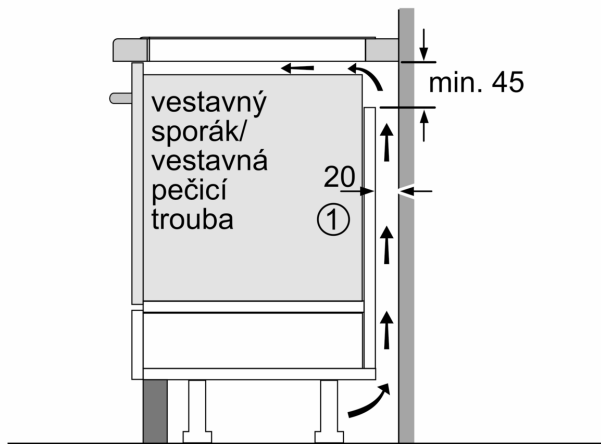

Technické údaje

Označení produktové řady:Varná deska s ovládním
 Konstrukce:Vestavné
 Typ:elektrický
 Počet varných zón:4
 Požadovaná velikost otvoru pro instalaci (v x š x h): ...51 x 750-780 x
 490-500 mm
 Šířka:816 mm
 Rozměry spotřebiče: 51 x 816 x 527 mm
 Rozměry zabaleného spotřebiče:130 x 960 x 600 mm
 Hmotnost netto: 15.5 kg
 Hmotnost brutto:19.2 kg
 Ukazatel zbytkového tepla:ano
 Umístění ovládacího panelu: Vpředu
 Materiál povrchu: Černá, Alu, kartáčovaný
 Délka přívodního kabelu: 110.0 cm
 EAN: 4242005361328
 Napětí: 220-240 V
 Frekvence:50; 60 Hz

Design

- Komfort profil - fazeta vpředu a vzadu, profily po stranách

Bezpečnost

- 2-stupňový ukazatel zbytkového tepla pro každou varnou zónu: indikuje, které varné zóny jsou stále horké nebo teplé
- dětská pojistka: zabrání nechtěné aktivaci varné desky
- ochrana při utírání: otřete překypělou tekutinu bez neúmyslné změny nastavení (blokování všech dotykových tlačítek na 30 sekund).
- hlavní vypínač: vypnutí všech varných zón pouhým stisknutím tlačítka
- bezpečnostní vypínání: z bezpečnostních důvodů se ohřev vypne po nastaveném čase bez další uživatelské interakce (lze nastavit)
- ukazatel spotřeby energie: ukazuje spotřebu elektřiny posledního procesu vaření.

Instalace

- rozměry spotřebiče (V x Š x H): 51 x 816 x 527 mm
- rozměry pro vestavbu (V x Š x H) : 51 x 750 x 490 - 500 mm
- min. tloušťka pracovní desky: 16 mm
- příkon: 7.4 kW
- PowerManagement : v případě potřeby omezí maximální výkon (závisí na pojistkové ochraně elektrické instalace)
- délka připojovacího kabelu: 110 cm, připojovací kabel je součástí spotřebiče

Příslušenství

- vyrovnávací lišta 750-780 mm je součástí spotřebiče

**Serie 8, Indukční varná deska, 80 cm,
Černá, instalace na pracovní desku s
rámečkem
PXY875KV1E**

①
Je nutné počítat
s větrací štěrbinou