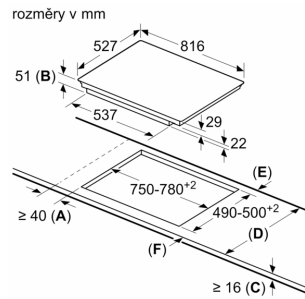

Instalace

- rozměry spotřebiče (V x Š x H): 51 x 816 x 527 mm
- rozměry pro vestavbu (V x Š x H) : 51 x 750 x 490 - 500 mm
- min. tloušťka pracovní desky: 16 mm
- příkon: 7.4 kW
- PowerManagement : v případě potřeby omezí maximální výkon (závisí na pojistkové ochraně elektrické instalace)
- délka připojovacího kabelu: 110 cm, připojovací kabel je součástí spotřebiče

Příslušenství

- vyrovnávací lišta 750-780 mm je součástí spotřebiče

**Serie 8, Indukční varná deska, 80 cm,
Černá, instalace na pracovní desku s
rámečkem
PXY875KV1E**

①
Je nutné počítat
s větrací štěrbinou

rozměry v mm

rozměry v mm

A: Minimální vzdálenost výřezu pro varnou desku ode zdi.
B: Hloubka zapuštění
C: Mezera mezi povrchem pracovní desky a horní částí čela trouby musí být 30 mm. Viz požadavky na rozměry trouby.