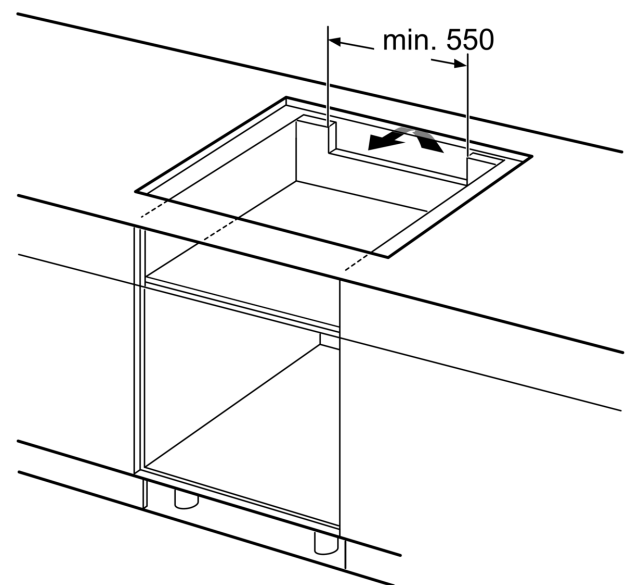

rozměry v mm