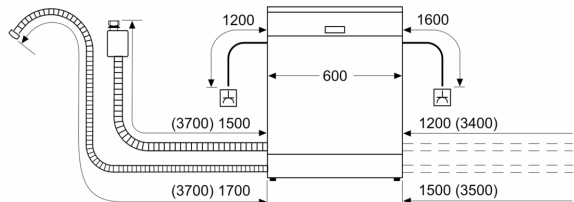

Technické údaje

Třída energetické účinnosti:	C
Spotřeba energie na 100 cyklů Eko program:	75 kWh
Maximální počet sad nádobí:	14
Spotřeba vody pro ekologický program v litrech na cyklus:	9.0 l
Doba trvání programu:	3:20 h
Emise hluku šířeného vzduchem:	42 dB(A) re 1 pW
Třída emisí hluku šířeného vzduchem:	B
Konstrukce:	Vestavné
Výška bez pracovní desky:	0 mm
Rozměry spotřebiče:	815 x 598 x 573 mm
Požadovaná velikost otvoru pro instalaci (v x š x h):	815-875 x 600 x 550 mm
Hloubka při otevřených dvířkách:	1150 mm
Výškově nastavitelné nožičky:	ano - všechny zepředu
Max. výškové nastavení nožiček:	60 mm
Výškově nastavitelný sokl:	horizontální a vertikální
Hmotnost netto:	36.1 kg
Hmotnost brutto:	38.0 kg
příkon:	2400 W
Jištění:	10 A
Napětí:	220-240 V
Frekvence:	50; 60 Hz
Délka přívodního kabelu:	175.0 cm
Typ zástrčky:	zalitá zástrčka s uzemněním
Délka přívodní hadice:	165 cm
Délka odpadní hadice:	190 cm
EAN:	4242005439270
Způsob montáže:	Vestavné

Příslušenství

- vč. násypky na sůl
- vč. ochrany pracovní desky před párou

Rozměry

- rozměry spotřebiče (V x Š x H): 81.5 x 59.8 x 57.3 cm

¹ stupnice tříd energetické účinnosti od A do G

² spotřeba energie v kWh na 100 cyklů (v programu Eco 50 °C)

³ spotřeba vody v litrech na cyklus (v programu Eco 50 °C)

⁴ doba trvání programu Eco 50 °C

* záruční podmínky najdete na <https://www.bosch-home.com/cz/servis/zarucni-podminky>

Serie 4, Vestavná myčka nádobí, 60 cm, nerez

SMI4ECS10E

rozměry v mm

⚡ zásuvka
() hodnoty s prodlužovací sadou

rozměry v mm