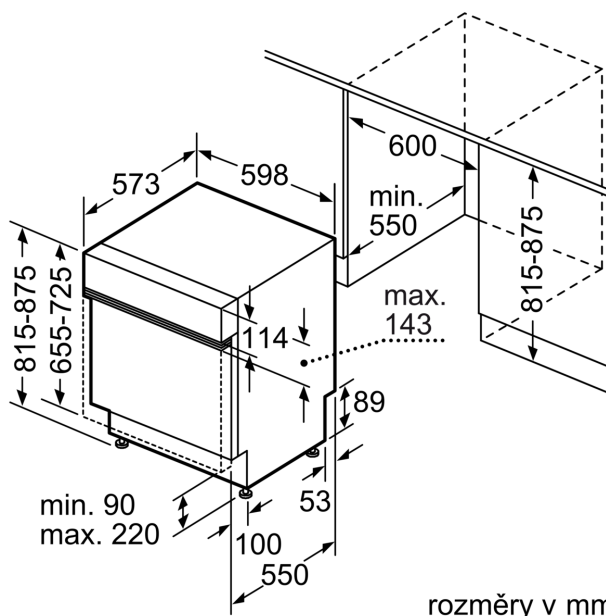

Technické údaje

Třída energetické účinnosti:	C
Spotřeba energie na 100 cyklů Eko program:	75 kWh
Maximální počet sad nádobí:	14
Spotřeba vody pro ekologický program v litrech na cyklus:	9.0 l
Doba trvání programu:	3:20 h
Emise hluku šířeného vzduchem:	42 dB(A) re 1 pW
Třída emisí hluku šířeného vzduchem:	B
Konstrukce:	Vestavné
Výška bez pracovní desky:	0 mm
Rozměry spotřebiče:	815 x 598 x 573 mm
Požadovaná velikost otvoru pro instalaci (v x š x h):	815-875 x 600 x 550 mm
Hloubka při otevřených dvířkách:	1150 mm
Výškově nastavitelné nožičky:	ano - všechny zepředu
Max. výškové nastavení nožiček:	60 mm
Výškově nastavitelný sokl:	horizontální a vertikální
Hmotnost netto:	36.1 kg
Hmotnost brutto:	38.0 kg
příkon:	2400 W
Jištění:	10 A
Napětí:	220-240 V
Frekvence:	50; 60 Hz
Délka přívodního kabelu:	175.0 cm
Typ zástrčky:	zalitá zástrčka s uzemněním
Délka přívodní hadice:	165 cm
Délka odpadní hadice:	190 cm
EAN:	4242005439270
Způsob montáže:	Vestavné

Příslušenství

- vč. násypky na sůl
- vč. ochrany pracovní desky před párou

Rozměry

- rozměry spotřebiče (V x Š x H): 81.5 x 59.8 x 57.3 cm

¹ stupnice tříd energetické účinnosti od A do G

² spotřeba energie v kWh na 100 cyklů (v programu Eco 50 °C)

SMI4ECS10E

rozměry v mm

⚡ zásuvka
() hodnoty s prodlužovací sadou

rozměry v mm