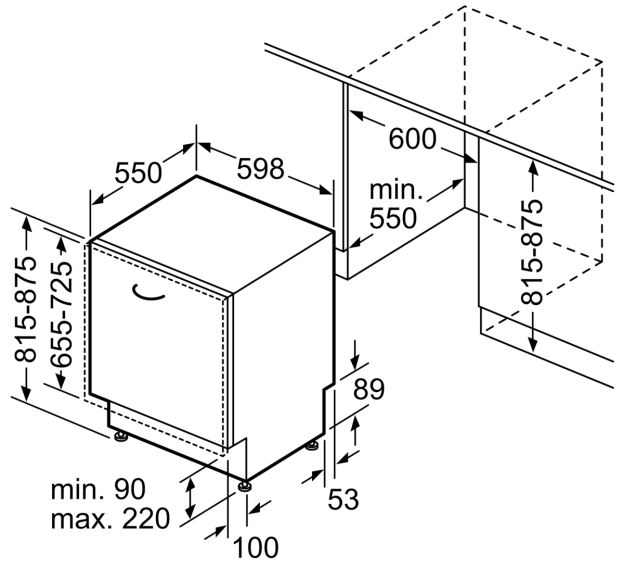

Technické údaje

Třída energetické účinnosti:	C
Spotřeba energie na 100 cyklů Eko program:	75 kWh
Maximální počet sad nádobí:	14
Spotřeba vody pro ekologický program v litrech na cyklus:	9.0 l
Doba trvání programu:	3:35 h
Emise hluku šířeného vzduchem:	44 dB(A) re 1 pW
Třída emisí hluku šířeného vzduchem:	B
Konstrukce:	Vestavné
Výška bez pracovní desky:	0 mm
Rozměry spotřebiče:	815 x 598 x 550 mm
Požadovaná velikost otvoru pro instalaci (v x š x h):	815-875 x 600 x 550 mm
Hloubka při otevřených dvířkách:	1150 mm
Výškově nastavitelné nožičky:	ano - všechny zepředu
Max. výškové nastavení nožiček:	60 mm
Výškově nastavitelný sokl:	horizontální a vertikální
Hmotnost netto:	34.9 kg
Hmotnost brutto:	37.0 kg
příkon:	2400 W
Jištění:	10 A
Napětí:	220-240 V
Frekvence:	50; 60 Hz
Délka přívodního kabelu:	175.0 cm
Typ zástrčky:	zalitá zástrčka s uzemněním
Délka přívodní hadice:	165 cm
Délka odpadní hadice:	190 cm
EAN:	4242005437344
Způsob montáže:	Plně vestavné

Bezpečnost

- AquaStop: záruka značky Bosch v případě poškození vodou - po celou dobu životnosti spotřebiče*

- systém šetrného mytí skla

Příslušenství

- vč. ochrany pracovní desky před párou

Rozměry

- rozměry spotřebiče (V x Š x H): 81.5 x 59.8 x 55 cm

**Serie 4, Plně vestavná myčka nádobí,
60 cm
SMV4EVX01E**

rozměry v mm

⌚ zásuvka
() hodnoty s prodlužovací sadou

rozměry v mm