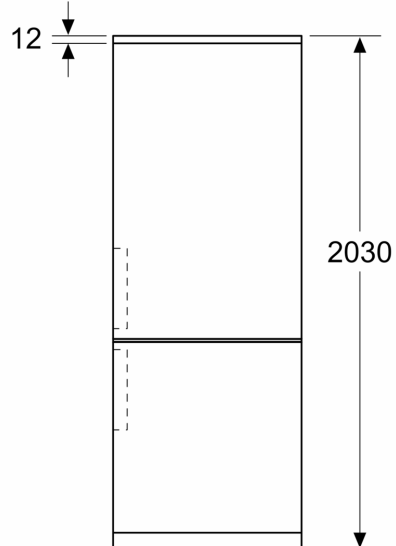

Technické údaje

Třída energetické účinnosti:	C
Průměrná roční spotřeba energie v kilowatt hodinách za rok (kWh / a):	162 kWh/ročně
Součet objemu zmrazených oddílů:	103 l
Součet objemu chladicích oddílů:	260 l
Emise hluku šířeného vzduchem:	35 dB(A) re 1 pW
Třída emisí hluku šířeného vzduchem:	B
Konstrukce:	Volně stojící
Dekorační rám / deska:	Dekorační rám není možné objednat jako zvláštní příslušenství
Výška:	2030 mm
Šířka:	600 mm
Hloubka:	665 mm
Hmotnost netto:	75.2 kg
Jištění:	10 A
Závěs dveří:	Vpravo, volitelný
Napětí:	220-240 V
Frekvence:	50 Hz
Délka přívodního kabelu:	226.0 cm
Počet kompresorů:	1
Počet nezávislých chladicích okruhů:	2
Vnitřní ventilátor - mrazicí část:	Ne
Závěs dveří volitelný:	Ano
Počet výškově nastavitelných odkládacích ploch v chladicí části (ks):	3
Přihrádky na lahve:	Ano
Způsob montáže:	Volně stojící

Rozměry

- rozměry spotřebiče (V x Š x H) : 203.0 cm x 60.0 cm x 66.5 cm

Technické informace

- závěs dveří vpravo, volitelný
- výškově nastavitelné nožičky vpředu

- klimatická třída: SN-T
- napětí: 220 - 240 V
- délka přívodního kabelu: 226 cm

Instalace

Všeobecné informace

**Serie 4, Volně stojící chladnička s
mrazákem dole, 203 x 60 cm, Černý
nerez
KGN392XCF**

Rozměry v mm

Rozměry v mm

Rozměry v mm