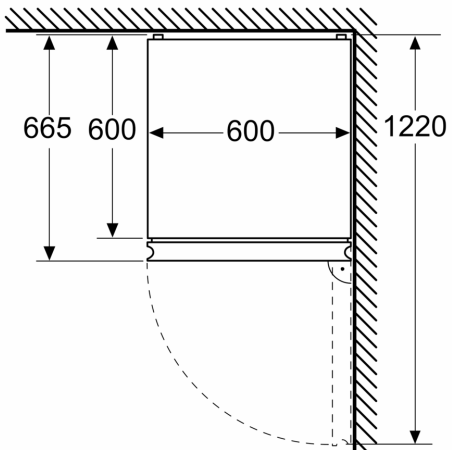

Rozměry

- rozměry spotřebiče (V x Š x H) : 203.0 cm x 60.0 cm x 66.5 cm

Technické informace

- závěs dveří vpravo, volitelný
- výškově nastavitelné nožičky vpředu

- klimatická třída: SN-T
- napětí: 220 - 240 V
- délka přívodního kabelu: 226 cm

Instalace

Všeobecné informace

**Serie 4, Volně stojící chladnička s
mrazákem dole, 203 x 60 cm, Černý
nerez
KGN392XCF**

Rozměry v mm

Rozměry v mm

Rozměry v mm