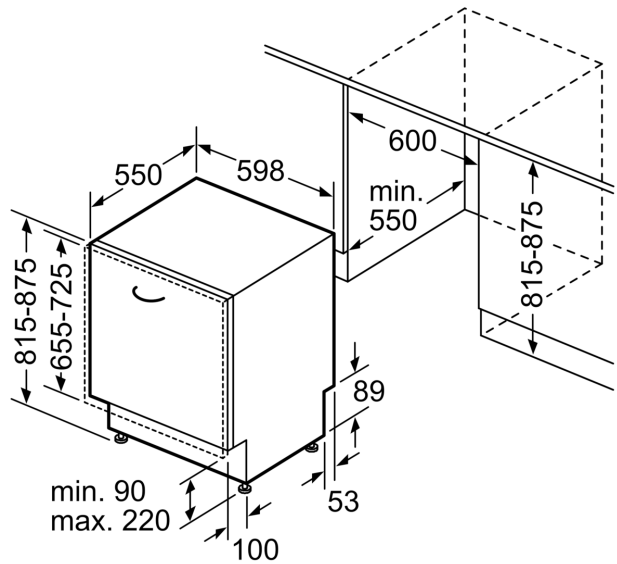

Rozměry

- rozměry spotřebiče (V x Š x H): 81.5 x 59.8 x 55 cm

¹ stupnice tříd energetické účinnosti od A do G

² spotřeba energie v kWh na 100 cyklů (v programu Eco 50 °C)

³ spotřeba vody v litrech na cyklus (v programu Eco 50 °C)

rozměry v mm