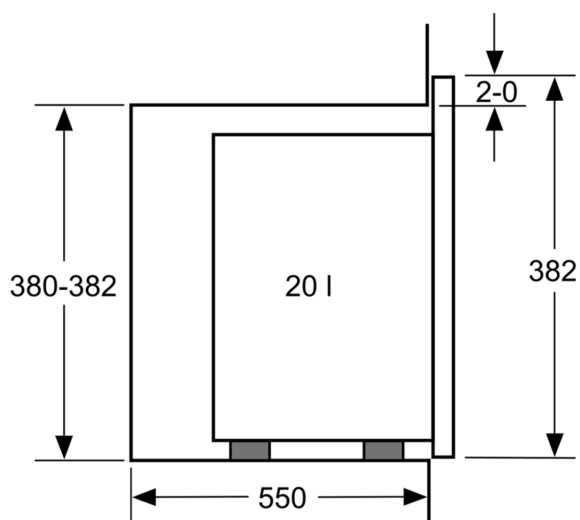

Rozměry

- rozměry spotřebiče (V x Š x H): 382 mm x 594 mm x 317 mm
- rozměry niky (V x Š x H): 362 mm - 365 mm x 560 mm - 568 mm x 300 mm
- „potřebné rozměry naleznete v instalačních materiálech“

iQ300, Vestavná mikrovlnná trouba, Nerez BF520LMR0

Rozměrové výkresy

Mikrovlnná trouba
Vestavba do rohu

Rozměry v mm

* 20 mm pro kovovou
čelní stranu

rozměry v mm

rozměry v mm

A: 20 mm pro kovovou čelní stranu
B: zadní stěna volná

rozměry v mm

Rozměrové výkresy