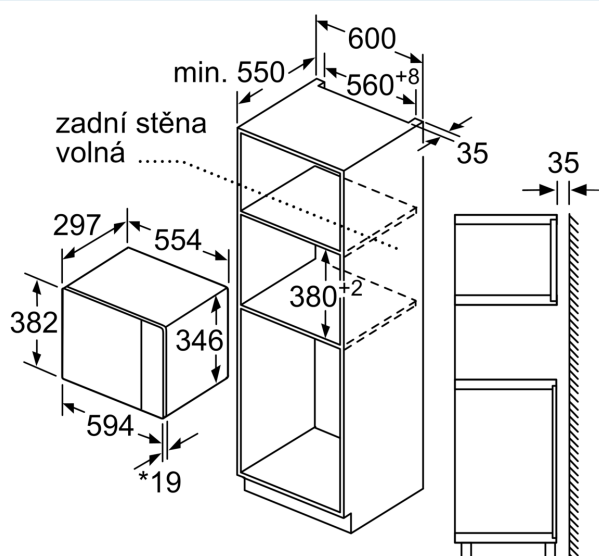

Příslušenství

- 1 x otočný talíř

Bezpečnost a energetická náročnost

- bezpečnostní vypínání trouby
- spínač kontaktu dveří
- chladič ventilátor

Technické informace

- délka přívodního kabelu: 130 cm
- celkový příkon elektro: 1.27 kW
- napětí: 220 - 230 V
- vestavný spotřebič do horní skříňky o šířce 60 cm s hloubkou min. 30 cm, pro vestavbu do vysoké skříňky o šířce 60 cm

Rozměry

- rozměry spotřebiče (V x Š x H): 382 mm x 594 mm x 317 mm
- rozměry niky (V x Š x H): 362 mm - 365 mm x 560 mm - 568 mm x 300 mm
- „potřebné rozměry naleznete v instalačních materiálech“

iQ300, Vestavná mikrovlnná trouba, Nerez BF520LMR0

Rozměrové výkresy

Mikrovlnná trouba
Vestavba do rohu

Rozměry v mm

* 20 mm pro kovovou
čelní stranu

rozměry v mm

rozměry v mm

A: 20 mm pro kovovou čelní stranu
B: zadní stěna volná

rozměry v mm

Rozměrové výkresy