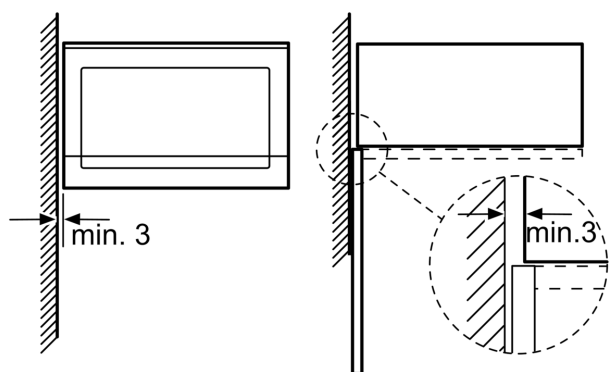

Příslušenství

- 1 x otočný talíř

Bezpečnost a energetická náročnost

- bezpečnostní vypínání trouby
- spínač kontaktu dveří
- chladič ventilátor

Technické informace

- délka přívodního kabelu: 130 cm
- celkový příkon elektro: 1.27 kW
- napětí: 220 - 230 V
- vestavný spotřebič do horní skříňky o šířce 60 cm s hloubkou min. 30 cm, pro vestavbu do vysoké skříňky o šířce 60 cm

Rozměry

- rozměry spotřebiče (V x Š x H): 382 mm x 594 mm x 317 mm
- rozměry niky (V x Š x H): 362 mm - 365 mm x 560 mm - 568 mm x 300 mm
- „potřebné rozměry naleznete v instalačních materiálech“

iQ300, Vestavná mikrovlnná trouba, Nerez BF520LMR0

Rozměrové výkresy

Mikrovlnná trouba
Vestavba do rohu

Rozměry v mm

* 20 mm pro kovovou
čelní stranu

rozměry v mm

rozměry v mm

A: 20 mm pro kovovou čelní stranu
B: zadní stěna volná

rozměry v mm