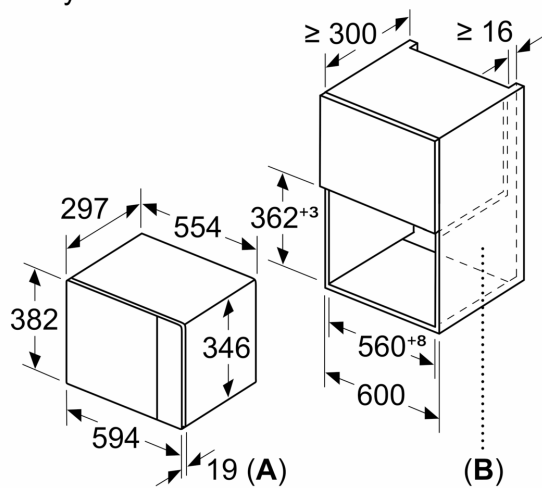

Rozměry

- rozměry spotřebiče (V x Š x H): 382 mm x 594 mm x 317 mm
- rozměry niky (V x Š x H): 362 mm - 365 mm x 560 mm - 568 mm x 300 mm
- „potřebné rozměry naleznete v instalačních materiálech“

iQ300, Vestavná mikrovlnná trouba, Nerez BF520LMR0

Rozměrové výkresy

Mikrovlnná trouba
Vestavba do rohu

Rozměry v mm

* 20 mm pro kovovou
čelní stranu

rozměry v mm

rozměry v mm

A: 20 mm pro kovovou čelní stranu
B: zadní stěna volná

rozměry v mm

Rozměrové výkresy