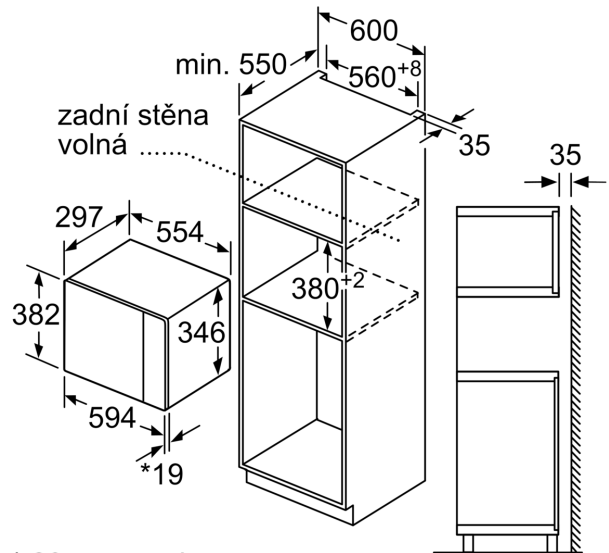

Technické údaje

Přídavné funkce:Mikrovlnná trouba
Řízení:Mechanicky
Rozměry spotřebiče: 382 x 594 x 317 mm
Rozměry varného prostoru: 201.0 x 308.0 x 282.0 mm
Délka přívodního kabelu: 130.0 cm
Hmotnost netto: 16.1 kg
Hmotnost brutto: 18.4 kg
EAN: 4242005039074
Max. výkon: 800 W
příkon: 1270 W
Jištění: 10 A
Napětí: 220-230 V
Frekvence:50 Hz
Typ zástrčky: zalitá zástrčka s uzemněním
Včetně příslušenství: 1 x Otáčecí talíř

Příslušenství

- 1 x otočný talíř

Bezpečnost a energetická náročnost

- bezpečnostní vypínání
- spínač kontaktu dveří
- chladicí ventilátor

Technické informace

- délka přívodního kabelu: 130 cm
- celkový příkon elektro: 1.27 kW
- napětí: 220 - 230 V
- vestavný spotřebič do horní skříňky o šířce 60 cm s hloubkou min. 30 cm, pro vestavbu do vysoké skříňky o šířce 60 cm

Rozměry

- rozměry spotřebiče (V x Š x H): 382 mm x 594 mm x 317 mm
- rozměry niky (V x Š x H): 362 mm - 365 mm x 560 mm - 568 mm x 300 mm
- „potřebné rozměry naleznete v instalačních materiálech“

**Serie 4, Vestavná mikrovlnná trouba,
Bílá
BFL520MW0**

Mikrovlnná trouba
Vestavba do rohu

Rozměry v mm

* 20 mm pro kovovou
čelní stranu

rozměry v mm

rozměry v mm

A: 20 mm pro kovovou čelní stranu
B: zadní stěna volná

rozměry v mm