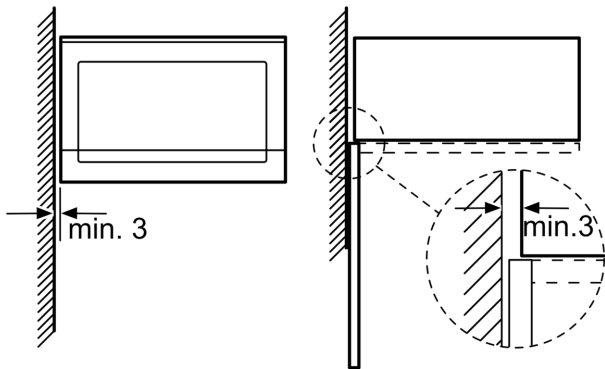

- max. výkon: 800 W; 5 stupňů výkonu: 90 W, 180 W, 360 W, 600 W, 800 W
- vnitřní objem: 20 l

Design

- nerezový vnitřní prostor

Čištění

- CleaningAssistance: hydrolytické čištění

Komfort

- otočné voliče
- koncept snadné obsluhy - obzvlášť snadné nastavování
- osvětlení vnitřního prostoru
- skleněný otočný talíř: 25.5 cm
- dvířka otvíraná do strany, závěs dveří vlevo
- tlačítko otevírání

Příslušenství

- 1 x otočný talíř

Bezpečnost a energetická náročnost

- bezpečnostní vypínání
- spínač kontaktu dveří
- chladicí ventilátor

Technické informace

- délka přívodního kabelu: 130 cm
- celkový příkon elektro: 1.27 kW
- napětí: 220 - 230 V
- vestavný spotřebič do horní skříňky o šířce 60 cm s hloubkou min. 30 cm, pro vestavbu do vysoké skříňky o šířce 60 cm

Rozměry

- rozměry spotřebiče (V x Š x H): 382 mm x 594 mm x 317 mm
- rozměry niky (V x Š x H): 362 mm - 365 mm x 560 mm - 568 mm x 300 mm
- „potřebné rozměry naleznete v instalačních materiálech“

**Serie 4, Vestavná mikrovlnná trouba,
Bílá
BFL520MW0**

Mikrovlnná trouba
Vestavba do rohu

Rozměry v mm

* 20 mm pro kovovou
čelní stranu

rozměry v mm

rozměry v mm

A: 20 mm pro kovovou čelní stranu
B: zadní stěna volná

rozměry v mm