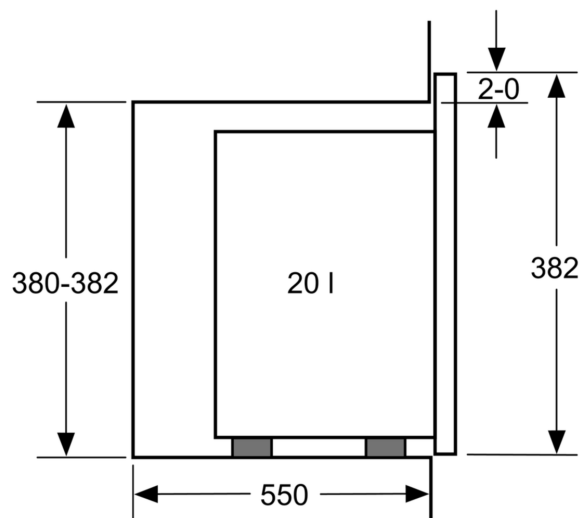

Technické údaje

Přídavné funkce:Mikrovlnná trouba
Řízení:Mechanicky
Rozměry spotřebiče: 382 x 594 x 317 mm
Rozměry varného prostoru: 201.0 x 308.0 x 282.0 mm
Délka přívodního kabelu: 130.0 cm
Hmotnost netto: 16.1 kg
Hmotnost brutto: 18.4 kg
EAN: 4242005039074
Max. výkon: 800 W
příkon: 1270 W
Jištění: 10 A
Napětí: 220-230 V
Frekvence:50 Hz
Typ zástrčky: zalitá zástrčka s uzemněním
Včetně příslušenství: 1 x Otáčecí talíř

- max. výkon: 800 W; 5 stupňů výkonu: 90 W, 180 W, 360 W, 600 W, 800 W
- vnitřní objem: 20 l

Design

- nerezový vnitřní prostor

Čištění

- CleaningAssistance: hydrolytické čištění

Komfort

- otočné voliče
- koncept snadné obsluhy - obzvlášť snadné nastavování
- osvětlení vnitřního prostoru
- skleněný otočný talíř: 25.5 cm
- dvířka otvíraná do strany, závěs dveří vlevo
- tlačítko otevírání

Rozměry

- rozměry spotřebiče (V x Š x H): 382 mm x 594 mm x 317 mm
- rozměry niky (V x Š x H): 362 mm - 365 mm x 560 mm - 568 mm x 300 mm
- „potřebné rozměry naleznete v instalačních materiálech“

**Serie 4, Vestavná mikrovlnná trouba,
Bílá
BFL520MW0**

Mikrovlnná trouba
Vestavba do rohu

Rozměry v mm

* 20 mm pro kovovou
čelní stranu

rozměry v mm

rozměry v mm

A: 20 mm pro kovovou čelní stranu
B: zadní stěna volná

rozměry v mm