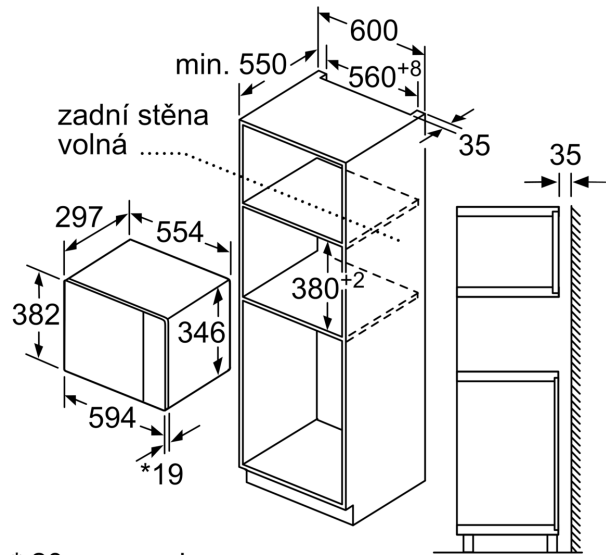

Technické údaje

Přídavné funkce:Mikrovlnná trouba
Řízení:Mechanicky
Rozměry spotřebiče: 382 x 594 x 317 mm
Rozměry varného prostoru: 201.0 x 308.0 x 282.0 mm
Délka přívodního kabelu: 130.0 cm
Hmotnost netto: 16.4 kg
Hmotnost brutto: 18.7 kg
EAN: 4242005038701
Max. výkon: 800 W
příkon: 1270 W
Jištění: 10 A
Napětí: 220-230 V
Frekvence:50 Hz
Typ zástrčky: zalitá zástrčka s uzemněním
Včetně příslušenství: 1 x Otáčecí talíř

Příslušenství

- 1 x otočný talíř

Bezpečnost a energetická náročnost

- bezpečnostní vypínání
- spínač kontaktu dveří
- chladicí ventilátor

Technické informace

- délka přívodního kabelu: 130 cm
- celkový příkon elektro: 1.27 kW
- napětí: 220 - 230 V
- vestavný spotřebič do horní skříňky o šířce 60 cm s hloubkou min. 30 cm, pro vestavbu do vysoké skříňky o šířce 60 cm

Rozměry

- rozměry spotřebiče (V x Š x H): 382 mm x 594 mm x 317 mm
- rozměry niky (V x Š x H): 362 mm - 365 mm x 560 mm - 568 mm x 300 mm
- „potřebné rozměry naleznete v instalačních materiálech“

**Serie 4, Vestavná mikrovlnná trouba,
Nerez
BFL520MS0**

Mikrovlnná trouba
Vestavba do rohu

Rozměry v mm

* 20 mm pro kovovou
čelní stranu

rozměry v mm

rozměry v mm

A: 20 mm pro kovovou čelní stranu
B: zadní stěna volná

rozměry v mm