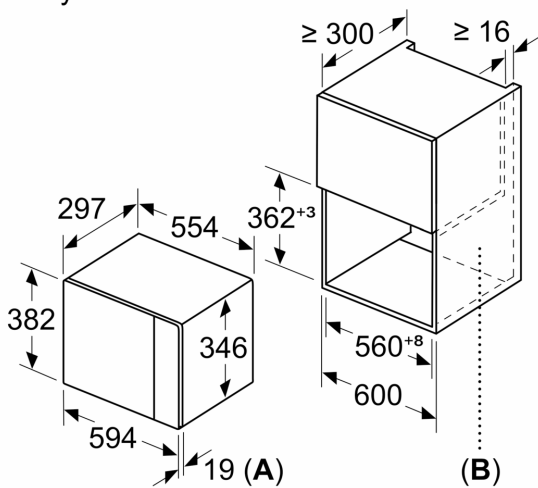

Rozměry

- rozměry spotřebiče (V x Š x H): 382 mm x 594 mm x 317 mm
- rozměry niky (V x Š x H): 362 mm - 365 mm x 560 mm - 568 mm x 300 mm
- „potřebné rozměry naleznete v instalačních materiálech“

**Serie 4, Vestavná mikrovlnná trouba,
Nerez
BFL520MS0**

Mikrovlnná trouba
Vestavba do rohu

Rozměry v mm

* 20 mm pro kovovou
čelní stranu

rozměry v mm

rozměry v mm

A: 20 mm pro kovovou čelní stranu
B: zadní stěna volná

rozměry v mm