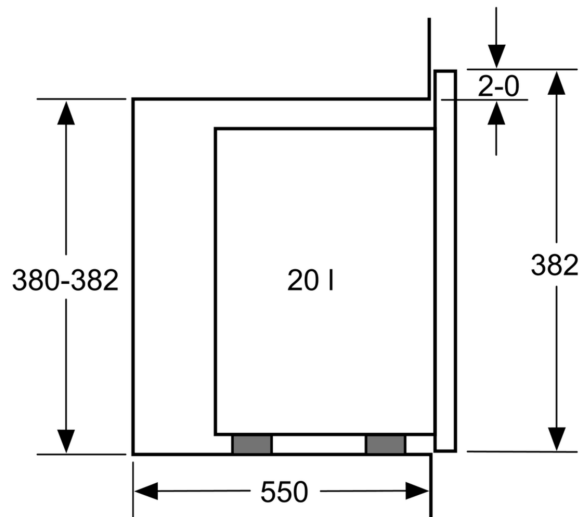

Technické údaje

Přídavné funkce:Mikrovlnná trouba
Řízení:Mechanicky
Rozměry spotřebiče: 382 x 594 x 317 mm
Rozměry varného prostoru: 201.0 x 308.0 x 282.0 mm
Délka přívodního kabelu: 130.0 cm
Hmotnost netto: 16.4 kg
Hmotnost brutto: 18.7 kg
EAN: 4242005038701
Max. výkon: 800 W
příkon: 1270 W
Jištění: 10 A
Napětí: 220-230 V
Frekvence:50 Hz
Typ zástrčky: zalitá zástrčka s uzemněním
Včetně příslušenství: 1 x Otáčecí talíř

- max. výkon: 800 W; 5 stupňů výkonu: 90 W, 180 W, 360 W, 600 W, 800 W
- vnitřní objem: 20 l

Design

- nerezový vnitřní prostor

Čištění

- CleaningAssistance: hydrolytické čištění

Komfort

- otočné voliče
- koncept snadné obsluhy - obzvlášť snadné nastavování
- osvětlení vnitřního prostoru
- skleněný otočný talíř: 25.5 cm
- dvířka otvíraná do strany, závěs dveří vlevo
- tlačítko otevírání

Rozměry

- rozměry spotřebiče (V x Š x H): 382 mm x 594 mm x 317 mm
- rozměry niky (V x Š x H): 362 mm - 365 mm x 560 mm - 568 mm x 300 mm
- „potřebné rozměry naleznete v instalačních materiálech“

**Serie 4, Vestavná mikrovlnná trouba,
Nerez
BFL520MS0**

Mikrovlnná trouba
Vestavba do rohu

Rozměry v mm

* 20 mm pro kovovou
čelní stranu

rozměry v mm

rozměry v mm

A: 20 mm pro kovovou čelní stranu
B: zadní stěna volná

rozměry v mm