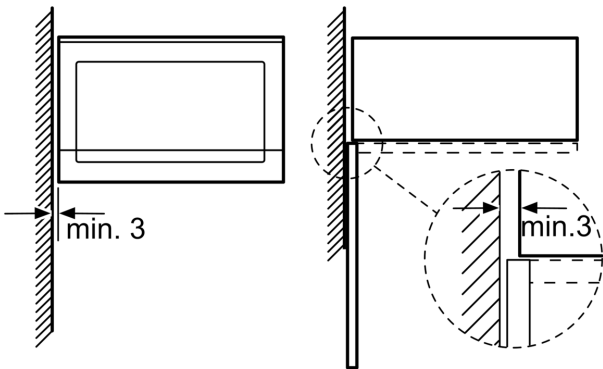

- max. výkon: 800 W; 5 stupňů výkonu: 90 W, 180 W, 360 W, 600 W, 800 W
- vnitřní objem: 20 l

Design

- nerezový vnitřní prostor

Čištění

- CleaningAssistance: hydrolytické čištění

Komfort

- otočné voliče
- koncept snadné obsluhy - obzvlášť snadné nastavování
- osvětlení vnitřního prostoru
- skleněný otočný talíř: 25.5 cm
- dvířka otvíraná do strany, závěs dveří vlevo
- tlačítko otevírání

Příslušenství

- 1 x otočný talíř

Bezpečnost a energetická náročnost

- bezpečnostní vypínání
- spínač kontaktu dveří
- chladicí ventilátor

Technické informace

- délka přívodního kabelu: 130 cm
- celkový příkon elektro: 1.27 kW
- napětí: 220 - 230 V
- vestavný spotřebič do horní skříňky o šířce 60 cm s hloubkou min. 30 cm, pro vestavbu do vysoké skříňky o šířce 60 cm

Rozměry

- rozměry spotřebiče (V x Š x H): 382 mm x 594 mm x 317 mm
- rozměry niky (V x Š x H): 362 mm - 365 mm x 560 mm - 568 mm x 300 mm
- „potřebné rozměry naleznete v instalačních materiálech“

**Serie 4, Vestavná mikrovlnná trouba,
Nerez
BFL520MS0**

Mikrovlnná trouba
Vestavba do rohu

Rozměry v mm

* 20 mm pro kovovou
čelní stranu

rozměry v mm

rozměry v mm

A: 20 mm pro kovovou čelní stranu
B: zadní stěna volná

rozměry v mm